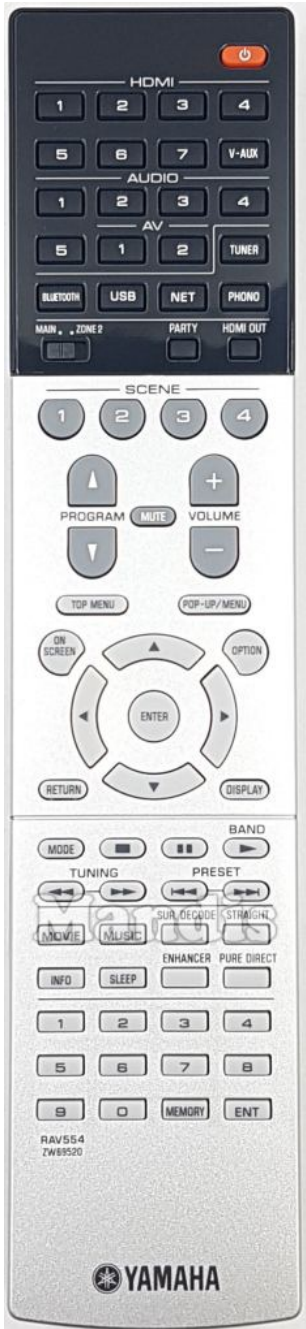

Original	Rechange
 Power	 Power
 HDMI 1	 Shift + 1
 HDMI 2	 Shift + 2
 HDMI 3	 Shift + 3
 HDMI 4	 Shift + 4
 HDMI 5	 Shift + 5
 HDMI 6	 Shift + 6
 HDMI 7	 Shift + 7
 V-AUX	 Shift + 8
 Audio 1	 Shift + 9
 Audio 2	 Shift + Guide
 Audio 3	 Shift + 0
 Audio 4	 Shift + Pre Ch
 Audio 5	 Shift + Options
 AV 1	 Shift + Dual
 AV 2	 Shift + Subt
 Tuner	 TV/R

Original	Rechange
 Bluetooth	 Red
 USB	 Green
 NET	 Yellow
 Phono	 Blue
 Party	 Smart
 HDMI Out	 AV
 Scene 1	 Shift + D. Menu
 Scene 2	 Shift + Text
 Scene 3	 Shift + Eject
 Scene 4	 Shift + AV
 Program Up	 Ch +
 Program Down	 Ch -
 Vol+	 Vol +
 Vol-	 Vol -
 Mute	 Mute
 Top Menu	 Shift + Menu
 Pop-Up Menu	 Menu

Original	Rechange	Original	Rechange
 On Screen	 Eject	 Movie	 3D
 Option	 Options	 Music	 Media
 Return	 Back	 Enhancer	 D. Menu
 Display	 Shift + Info	 Sur Decode	 Dual
 Up	 Up	 Straight	 Subt
 Down	 Down	 Info	 Info
 Right	 Right	 Sleep	 Sleep
 Left	 Left	 Pure Direct	 Text
 Enter	 Ok	 1	 1
 Mode	 Format	 2	 2
 Stop	 Stop	 3	 3
 Pause	 Pause	 4	 4
 Play/Band	 Play	 5	 5
 << Tuning	 <<	 6	 6
 Tuning >>	 >>	 7	 7
 I<< Preset	 I<<	 8	 8
 Preset >>I	 >>I	 9	 9

Original		Recharge	
	0		0
	ENT		Pre Ch
	Memory		Guide

Original		Recharge	

Original	Rechange
 Power	 Power
 HDMI 1	 Shift + 1
 HDMI 2	 Shift + 2
 HDMI 3	 Shift + 3
 HDMI 4	 Shift + 4
 HDMI 5	 Shift + 5
 HDMI 6	 Shift + 6
 HDMI 7	 Shift + 7
 V-AUX	 Shift + 8
 Audio 1	 Shift + 9
 Audio 2	 Shift + Guide
 Audio 3	 Shift + 0
 Audio 4	 Shift + Pre Ch
 Audio 5	 Shift + Options
 AV 1	 Dual
 AV 2	 Subt
 Tuner	 TV/R