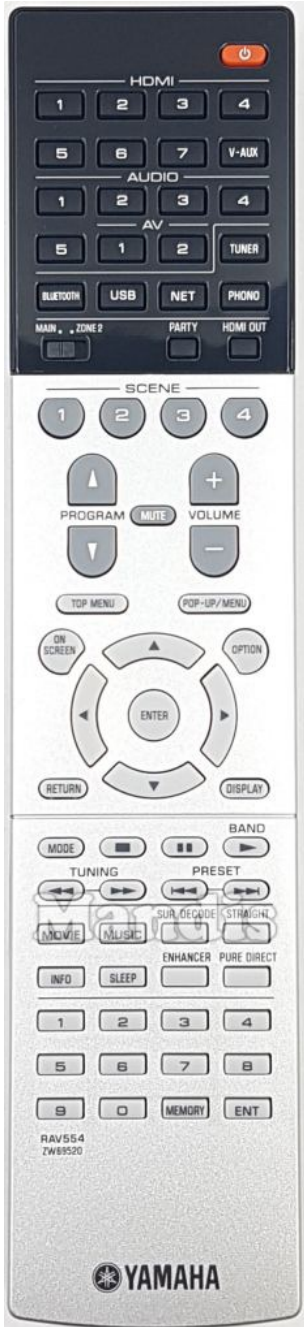

Original	Rechange
 Power	 Power
 HDMI 1	 Shift + 1
 HDMI 2	 Shift + 2
 HDMI 3	 Shift + 3
 HDMI 4	 Shift + 4
 HDMI 5	 Shift + 5
 HDMI 6	 Shift + 6
 HDMI 7	 Shift + 7
 V-AUX	 Shift + 8
 Audio 1	 Shift + 9
 Audio 2	 Shift + Guide
 Audio 3	 Shift + 0
 Audio 4	 Shift + Pre Ch
 Audio 5	 Shift + Options
 AV 1	 Shift + Dual
 AV 2	 Shift + Subt
 Tuner	 TV/R

Original	Rechange
 Bluetooth	 Red
 USB	 Green
 NET	 Yellow
 Phono	 Blue
 Party	 Smart
 HDMI Out	 AV
 Scene 1	 Shift + D. Menu
 Scene 2	 Shift + Text
 Scene 3	 Shift + Eject
 Scene 4	 Shift + AV
 Program Up	 Ch +
 Program Down	 Ch -
 Vol+	 Vol +
 Vol-	 Vol -
 Mute	 Mute
 Top Menu	 Shift + Menu
 Pop-Up Menu	 Menu

Original	Rechange	Original	Rechange
 On Screen	 Eject	 Movie	 3D
 Option	 Options	 Music	 Media
 Return	 Back	 Enhancer	 D. Menu
 Display	 Shift + Info	 Sur Decode	 Dual
 Up	 Up	 Straight	 Subt
 Down	 Down	 Info	 Info
 Right	 Right	 Sleep	 Sleep
 Left	 Left	 Pure Direct	 Text
 Enter	 Ok	 1	 1
 Mode	 Format	 2	 2
 Stop	 Stop	 3	 3
 Pause	 Pause	 4	 4
 Play/Band	 Play	 5	 5
 << Tuning	 <<	 6	 6
 Tuning >>	 >>	 7	 7
 I<< Preset	 I<<	 8	 8
 Preset >>I	 >>I	 9	 9

Original		Recharge	
	0		0
	ENT		Pre Ch
	Memory		Guide

Original		Recharge	

Original	Rechange
 Power	 Power
 HDMI 1	 Shift + 1
 HDMI 2	 Shift + 2
 HDMI 3	 Shift + 3
 HDMI 4	 Shift + 4
 HDMI 5	 Shift + 5
 HDMI 6	 Shift + 6
 HDMI 7	 Shift + 7
 V-AUX	 Shift + 8
 Audio 1	 Shift + 9
 Audio 2	 Shift + Guide
 Audio 3	 Shift + 0
 Audio 4	 Shift + Pre Ch
 Audio 5	 Shift + Options
 AV 1	 Dual
 AV 2	 Subt
 Tuner	 TV/R