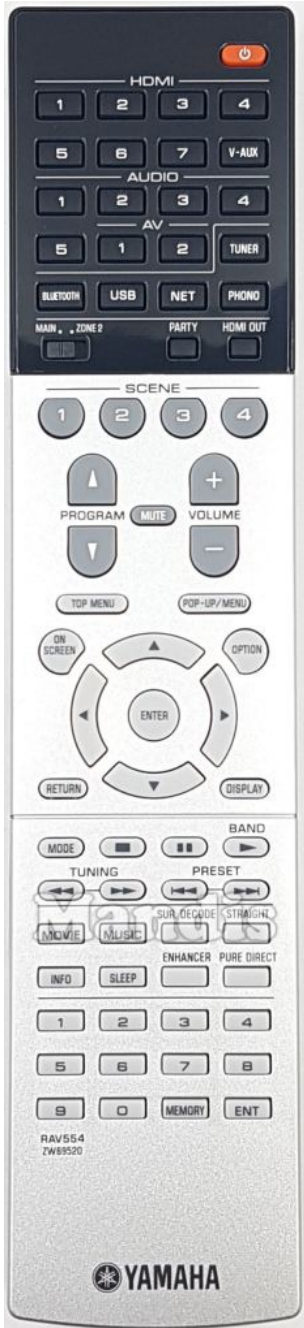

Original	Rechange
 Power	 Power
 HDMI 1	 Shift + 1
 HDMI 2	 Shift + 2
 HDMI 3	 Shift + 3
 HDMI 4	 Shift + 4
 HDMI 5	 Shift + 5
 HDMI 6	 Shift + 6
 HDMI 7	 Shift + 7
 V-AUX	 Shift + 8
 Audio 1	 Shift + 9
 Audio 2	 Shift + Guide
 Audio 3	 Shift + 0
 Audio 4	 Shift + Pre Ch
 Audio 5	 Shift + Options
 AV 1	 Shift + Dual
 AV 2	 Shift + Subt
 Tuner	 TV/R

Original	Rechange
 Bluetooth	 Red
 USB	 Green
 NET	 Yellow
 Phono	 Blue
 Party	 Smart
 HDMI Out	 AV
 Scene 1	 Shift + D. Menu
 Scene 2	 Shift + Text
 Scene 3	 Shift + Eject
 Scene 4	 Shift + AV
 Program Up	 Ch +
 Program Down	 Ch -
 Vol+	 Vol +
 Vol-	 Vol -
 Mute	 Mute
 Top Menu	 Shift + Menu
 Pop-Up Menu	 Menu

Original	Rechange	Original	Rechange
 On Screen	 Eject	 Movie	 3D
 Option	 Options	 Music	 Media
 Return	 Back	 Enhancer	 D. Menu
 Display	 Shift + Info	 Sur Decode	 Dual
 Up	 Up	 Straight	 Subt
 Down	 Down	 Info	 Info
 Right	 Right	 Sleep	 Sleep
 Left	 Left	 Pure Direct	 Text
 Enter	 Ok	 1	 1
 Mode	 Format	 2	 2
 Stop	 Stop	 3	 3
 Pause	 Pause	 4	 4
 Play/Band	 Play	 5	 5
 << Tuning	 <<	 6	 6
 Tuning >>	 >>	 7	 7
 I<< Preset	 I<<	 8	 8
 Preset >>I	 >>I	 9	 9

Original		Recharge	
	0		0
	ENT		Pre Ch
	Memory		Guide

Original		Recharge	

Original	Rechange
 Power	 Power
 HDMI 1	 Shift + 1
 HDMI 2	 Shift + 2
 HDMI 3	 Shift + 3
 HDMI 4	 Shift + 4
 HDMI 5	 Shift + 5
 HDMI 6	 Shift + 6
 HDMI 7	 Shift + 7
 V-AUX	 Shift + 8
 Audio 1	 Shift + 9
 Audio 2	 Shift + Guide
 Audio 3	 Shift + 0
 Audio 4	 Shift + Pre Ch
 Audio 5	 Shift + Options
 AV 1	 Dual
 AV 2	 Subt
 Tuner	 TV/R