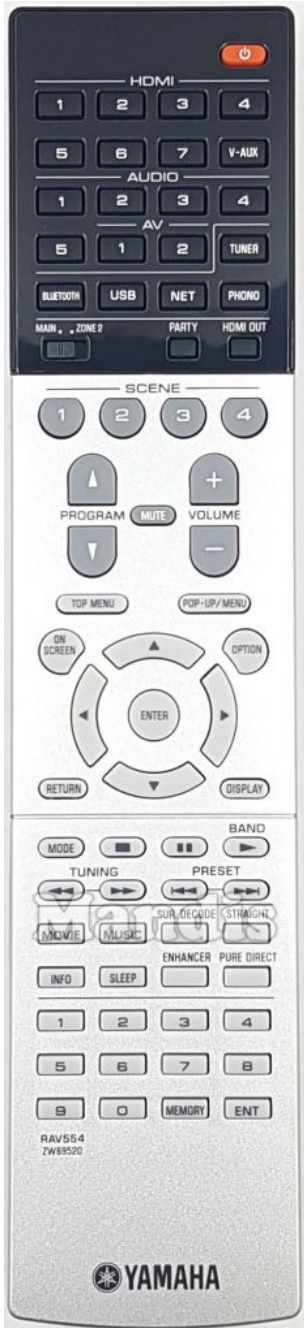

Original	Rechange
 Power	 Power
 HDMI 1	 Shift + 1
 HDMI 2	 Shift + 2
 HDMI 3	 Shift + 3
 HDMI 4	 Shift + 4
 HDMI 5	 Shift + 5
 HDMI 6	 Shift + 6
 HDMI 7	 Shift + 7
 V-AUX	 Shift + 8
 Audio 1	 Shift + 9
 Audio 2	 Shift + Guide
 Audio 3	 Shift + 0
 Audio 4	 Shift + Pre Ch
 Audio 5	 Shift + Options
 AV 1	 Shift + Dual
 AV 2	 Shift + Subt
 Tuner	 TV/R

Original	Rechange
 Bluetooth	 Red
 USB	 Green
 NET	 Yellow
 Phono	 Blue
 Party	 Smart
 HDMI Out	 AV
 Scene 1	 Shift + D. Menu
 Scene 2	 Shift + Text
 Scene 3	 Shift + Eject
 Scene 4	 Shift + AV
 Program Up	 Ch +
 Program Down	 Ch -
 Vol+	 Vol +
 Vol-	 Vol -
 Mute	 Mute
 Top Menu	 Shift + Menu
 Pop-Up Menu	 Menu

Original		Recharge	
	0		0
	ENT		Pre Ch
	Memory		Guide

Original		Recharge	

Original	Rechange
 Power	 Power
 HDMI 1	 Shift + 1
 HDMI 2	 Shift + 2
 HDMI 3	 Shift + 3
 HDMI 4	 Shift + 4
 HDMI 5	 Shift + 5
 HDMI 6	 Shift + 6
 HDMI 7	 Shift + 7
 V-AUX	 Shift + 8
 Audio 1	 Shift + 9
 Audio 2	 Shift + Guide
 Audio 3	 Shift + 0
 Audio 4	 Shift + Pre Ch
 Audio 5	 Shift + Options
 AV 1	 Dual
 AV 2	 Subt
 Tuner	 TV/R

Original	Rechange
 Bluetooth	 Red
 USB	 Green
 NET	 Yellow
 Phono	 Blue
 Party	 Smart
 HDMI Out	 AV
 Scene 1	 Shift + D. Menu
 Scene 2	 Shift + Text
 Scene 3	 Shift + Eject
 Scene 4	 Shift + AV
 Program Up	 Ch +
 Program Down	 Ch -
 Vol+	 Vol +
 Vol-	 Vol -
 Mute	 Mute
 Top Menu	 Shift + Menu
 On Screen	 Eject