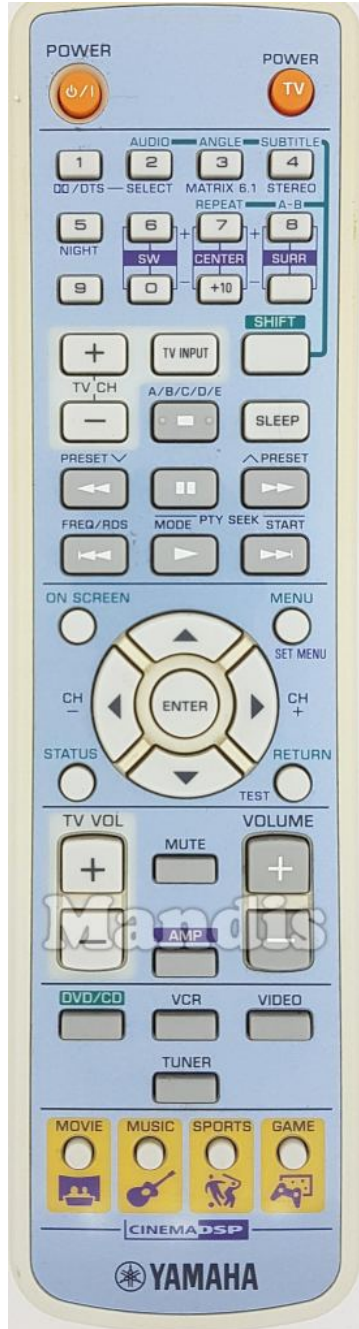

Original	Rechange
 Power	 Power
 1	 1
 2	 2
 3	 3
 4	 4
 5	 5
 6	 6
 7	 7
 8	 8
 9	 9
 0	 0
 Stop/A/B/C/D/E	 Stop
 <</Preset	 <<
 >>/Preset Up	 >>
 >>I/PTY SEEK	 >>I
 I<</Freq/RDS	 I<<
 Play/PTY SEEK	 Play

Original	Rechange
 Pause	 Pause
 Sleep	 Sleep
 On screen	 Info
 Menu	 Menu
 Set Menu	 D. Menu
 VCR	 Green
 Video	 Yellow
 DVD/CD	 Blue
 Tuner	 Red
 Status	 Media
 Return	 Back
 Test	 Guide
 Mute	 Mute
 Up	 Up
 Enter	 Ok
 Down	 Down
 Right/CH+	 Right

	Original	Recharge
	Left/CH-	 Left
	Volume+	 Vol +
	Volume-	 Vol -
	Music	 3D
	Game	 AV
	Sports	 Eject
	Movie	 Format
	[oo]/DTS	 Shift + Dual
	Select	 List
	Matrix 6.1	 Smart
	Stereo	 Options
	Night	 Shift + 5
	SW+	 Shift + 7
	Center+	 Shift + 8
	SURR+	 Shift + 9
	SURR-	 Shift + Pre Ch
	SW-	 Shift + Guide

	Original	Recharge
	Center-	 Shift + 0
	Angle	 Pre Ch
	Audio	 Dual
	Subtitle	 Subt
	Repeat	 Text
	A-B	 TV/R

	Original	Recharge		Original	Recharge
	Power Tv		Power		
	Tv CH+		Ch +		
	Tv CH-		Ch -		
	Tv Input		AV		
	Tv Vol+		Vol +		
	Tv Vol-		Vol -		