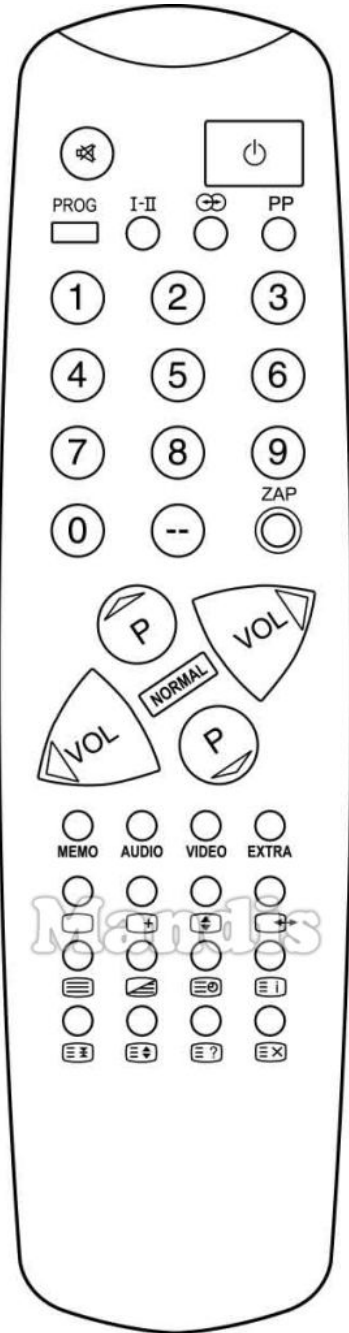

Original	Rechange	Original	Rechange
	Mute		Mute / Dimmer
	Power		Power
	Prog		TV/Radio /
	I-II		Audio / Lang I/II
	O↔O		Sound / Title
	PP		Back / Return
	1		1
	2		2
	3		3
	4		4
	5		5
	6		6
	7		7
	8		8
	9		9
	0		0
	--		Guide / EPG / --
	ZAP		Smart / List
	Up / P+		Up
	Up / P+		CH+ / Page+
	Right / Vol+		Right
	Right / Vol+		Vol+
	Left / Vol-		Left
	Left / Vol-		Vol-
	Normal		OK
	Down / P-		Down
	Down / P-		CH- / Page-
	Red / Memo		Red / Netflix / Search
	Green / Audio		Green / APP / Repeat
	Green / Audio		Shift + Audio / Lang I/II
	Yellow / Video		Yellow / YouTube / Repeat
	Blue / Extra		Blue / Prime Video / Random
	[]		Display / Media
	[+]		Stop / Hold

	Original	Recharge		Original	Recharge
	[◆]	OPT-TOOLS SETUP	Setup / OPT /		
	[]↔	TOP MENU D.MENU	D.Menu / Top		
	[≡]	GOTO TEXT	Text / Goto		
	[/≡]	SHIFT + GOTO TEXT	Shift + Text /		
	[≡○]	EQ SUBTITLE	Subtitle / EQ		
	[≡ i]	ANGLE INFO	Info / Angle		
	[≡▯]	STEP-FREEZE 	Pause / Step / Freeze		
	[≡◆]	SIZE ZOOM	Zoom / Size		
	[≡?]	RDS AV INPUT	AV / Input / RDS		
	[≡X]	CLEAR EXIT	Exit / Cancel / Clear		