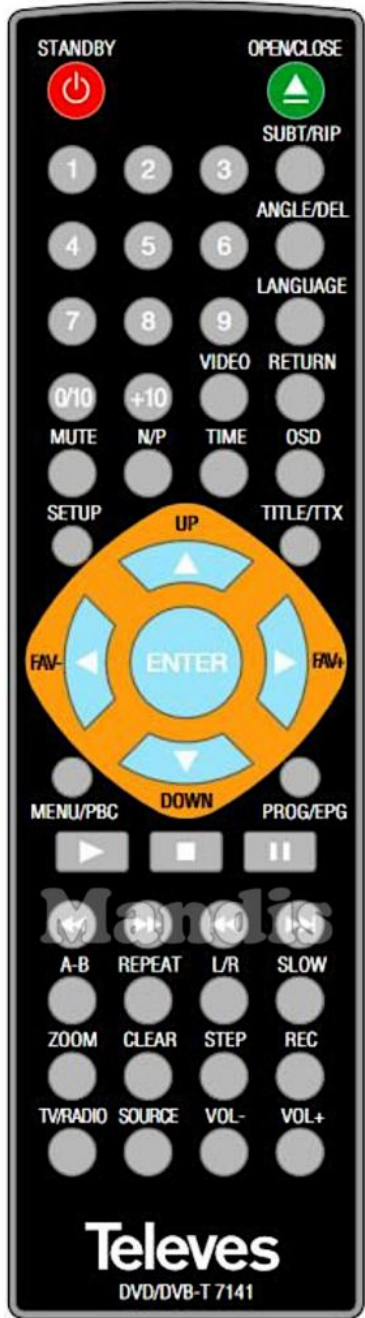

Original		Rechange		Original		Rechange	
	Standby		Power		Title / TTX		Text / Goto
	Mute		Mute / Dimmer		Source		AV / Input / RDS
	Play		Play / Slow		Menu / PBC		Menu / Home
	Pause		Pause / Step / Freeze		Up		Up
	Stop		Stop / Hold		Left / Fav-		Left
	Rec		Rec / Rec Mode		Enter		OK
	<<		<< / Tune-		Right / Fav+		Right
	>>		>> / Tune+		Clear		Exit / Cancel / Clear
	I<<		I<< / Preset-		Down		Down
	>>I		>>I / Preset+		Return		Back / Return
	Language		Audio / Lang I/II		Vol+		Vol+
	SUBT / RIP		Subtitle / EQ		L/R		Smart / List
	Open / Close		Eject / Surround		Vol-		Vol-
	Zoom		Zoom / Size		OSD		Display / Media
	Time		Sleep / Timer		1		1
	TV / Radio		TV/Radio /		2		2
	Setup		Setup / OPT /		3		3

Original	Recharge
4	4
5	5
6	6
7	7
8	8
9	9
+10	Guide / EPG / -/-
0/10	0
REPEAT	Green / APP / Repeat
A-B	Yellow / YouTube / Repeat
Slow	Shift + Play /
Step	Shift + Pause / Step /
Prog / EPG	Shift + TV/Radio / Program
Angle / Del	Shift + Back / Return
N/P	Shift + Display / Media
Video	Shift + 4
Prog / EPG	Shift + Guide / EPG / -/-

Original	Recharge