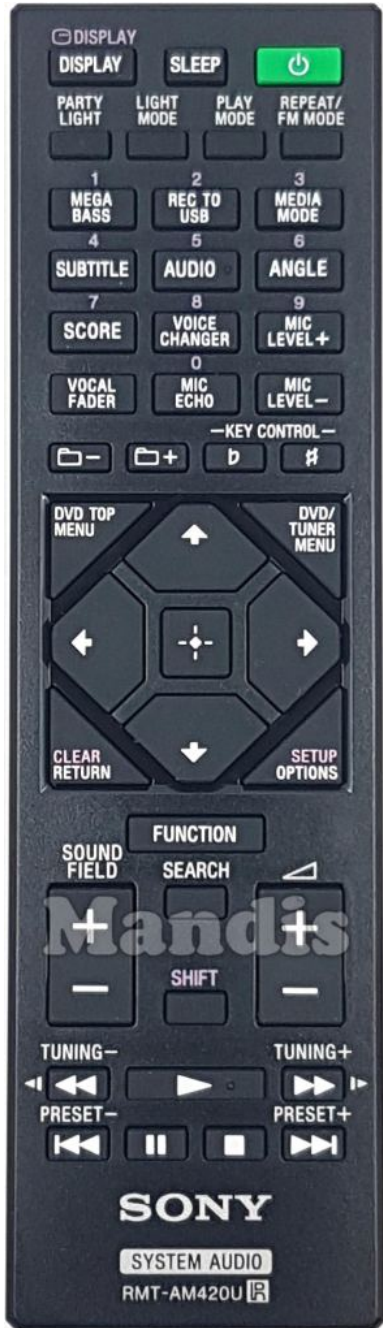

Original	Rechange
Power	Power
Sleep	Sleep / Timer
Display	Display / Media
[ * ]/Display	Smart / List
Party Light	Sound / Title
Light Mode	Picture / Format
Play Mode	Shift + Play /
Repeat/FM	Green / APP / Repeat
1	1
2	2
3	3
4	4
5	5
6	6
7	7
8	8
9	9

Original	Rechange
0	0
Mega Bass	Text / Goto
Rec to USB	Rec / Rec Mode
Media Mode	Shift + Display / Media
Subtitle	Subtitle / EQ
Audio	Audio / Lang I/II
Angle	Eject / Surround
Score	TV/Radio /
Voice Changer	AV / Input / RDS
Mic Level+	Shift + CH+ /
Vocal Fader	Fav / Marker / PC
Mic Echo	Zoom / Size
Mic Level-	Shift + CH- /
Folder+	Shift + Up
Folder-	Shift + Down
Key Control b	Yellow / YouTube / Repeat
Key Control #	Blue / Prime Video / Random

Original	Rechange
DVD Top Menu	D.Menu / Top
DVD Tuner	Menu / Home
Return	Back / Return
Clear	Exit / Cancel / Clear
Options	+  Shift + Setup / OPT / Tools
Setup	Setup / OPT /
Up	Up
Down	Down
Right	Right
Left	Left
OK	OK
Function	Guide / EPG / -/--
Sound Field+	CH+ / Page+
Sound Field-	CH- / Page-
Search	Red / Netflix / Search
Vol+	Vol+
Vol-	Vol-

Original	Rechange
<</Tuning-	<< / Tune-
Play	Play / Slow
>>/Tuning+	>> / Tune+
I<</Preset-	I<< / Preset-
Pause	Pause / Step / Freeze
Stop	Stop / Hold
>>I/Preset+	>>I / Preset+