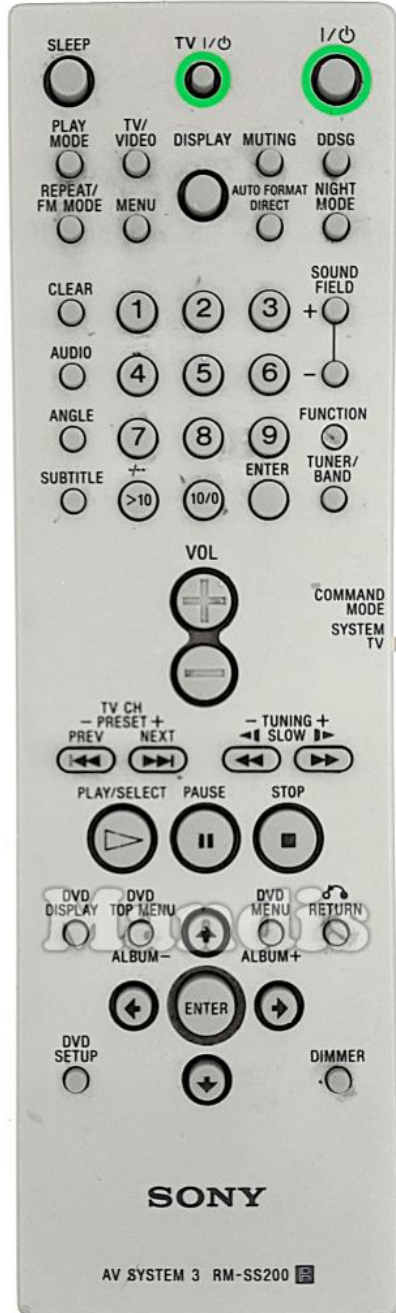

Original		Rechange		Original		Rechange	
	Power		Power		4		4
	Sleep		Sleep		5		5
	Play Mode		Shift + Play		6		6
	Tv/Video		TV/R		7		7
	Repeat Mode		Text		8		8
	Menu		Smart		9		9
	Display		Info		10/0		0
	Muting		Mute		>10 / -/--		Guide
	Auto Format		List		Enter		Pre Ch
	Night Mode		AV		Sound Field+		Ch +
	Clear		Exit		Sound Field-		Ch -
	Audio		Dual		Function		Media
	Angle		Red		Tuner Band		Format
	Subtitle		Subt		Vol+		Vol +
	1		1		Vol-		Vol -
	2		2		I<</Preset-		I<<
	3		3		>>I/Preset+		I>>

	Original	Recharge	Original	Recharge
	<</>I Slow/Tune-			
	Tuning+/Slow			
	Play			
	Pause			
	Stop			
	DVD Display	+ Shift + Info		
	DVD Top	MENU		
	DVD Menu /	D.MENU		
	Return	BACK		
	Up			
	Left			
	Enter	OK		
	Right			
	Down			
	DVD Setup	SETTINGS OPT		
	Dimmer	D		

	Original	Rechange	Original	Rechange
	Power			
	1			
	2			
	3			
	4			
	5			
	6			
	7			
	8			
	9			
	0			
	-/--			
	TV Vol+			
	TV Vol-			
	TV CH+			
	TV CH-			
	Tv/Video			