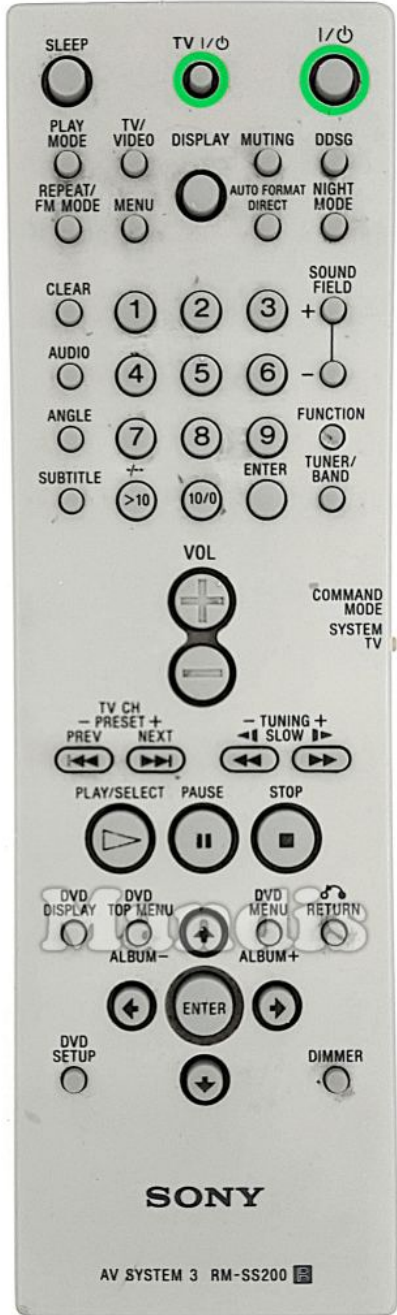

Original		Rechange		Original		Rechange	
	Power		Power		4		4
	Sleep		Sleep		5		5
	Play Mode		Shift + Play		6		6
	Tv/Video		TV/R		7		7
	Repeat Mode		Text		8		8
	Menu		Smart		9		9
	Display		Info		10/0		0
	Muting		Mute		>10 / -/--		Guide
	Auto Format		List		Enter		Pre Ch
	Night Mode		AV		Sound Field+		Ch +
	Clear		Exit		Sound Field-		Ch -
	Audio		Dual		Function		Media
	Angle		Red		Tuner Band		Format
	Subtitle		Subt		Vol+		Vol +
	1		1		Vol-		Vol -
	2		2		I<</Preset-		I<<
	3		3		>>I/Preset+		I>>

	Original	Recharge	Original	Recharge
	<</>I Slow/Tune-			
	Tuning+/Slow			
	Play			
	Pause			
	Stop			
	DVD Display	+ Shift + Info		
	DVD Top	MENU		
	DVD Menu /	D.MENU		
	Return	BACK		
	Up			
	Left			
	Enter	OK		
	Right			
	Down			
	DVD Setup	SETTINGS OPT		
	Dimmer	D		

	Original	Rechange	Original	Rechange
	Power			
	1			
	2			
	3			
	4			
	5			
	6			
	7			
	8			
	9			
	0			
	-/--			
	TV Vol+			
	TV Vol-			
	TV CH+			
	TV CH-			
	Tv/Video			