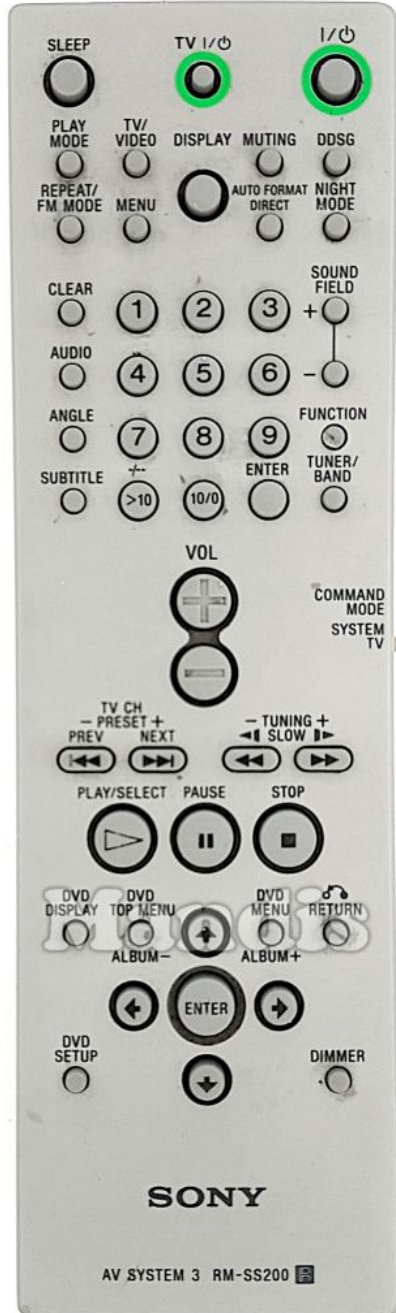

Original		Rechange		Original		Rechange	
	Power		Power		4		4
	Sleep		Sleep		5		5
	Play Mode		Shift + Play		6		6
	Tv/Video		TV/R		7		7
	Repeat Mode		Text		8		8
	Menu		Smart		9		9
	Display		Info		10/0		0
	Muting		Mute		>10 / -/--		Guide
	Auto Format		List		Enter		Pre Ch
	Night Mode		AV		Sound Field+		Ch +
	Clear		Exit		Sound Field-		Ch -
	Audio		Dual		Function		Media
	Angle		Red		Tuner Band		Format
	Subtitle		Subt		Vol+		Vol +
	1		1		Vol-		Vol -
	2		2		I<</Preset-		I<<
	3		3		>>I/Preset+		>>I

	Original	Recharge	Original	Recharge
	<</>I Slow/Tune-		<<	<<
	Tuning+/Slow		>>	>>
	Play		Play	Play
	Pause		Pause	Pause
	Stop		Stop	Stop
	DVD Display		Shift + Info	Shift + Info
	DVD Top		Menu	Menu
	DVD Menu /		D. Menu	D. Menu
	Return		Back	Back
	Up		Up	Up
	Left		Left	Left
	Enter		Ok	Ok
	Right		Right	Right
	Down		Down	Down
	DVD Setup		Options	Options
	Dimmer		Blue	Blue

	Original	Rechange		Original	Rechange
	Power		Power		
	1		1		
	2		2		
	3		3		
	4		4		
	5		5		
	6		6		
	7		7		
	8		8		
	9		9		
	0		0		
	-/--		Guide		
	TV Vol+		Vol +		
	TV Vol-		Vol -		
	TV CH+		Ch +		
	TV CH-		Ch -		
	Tv/Video		TV/R		