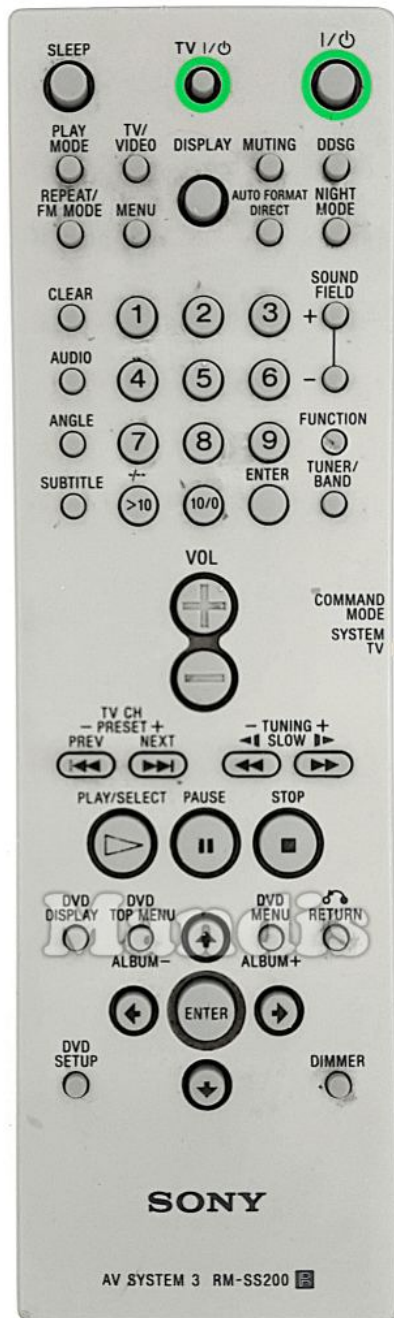

Original		Rechange		Original		Rechange	
	Power		Power		4		4
	Sleep		Sleep		5		5
	Play Mode		Shift + Play		6		6
	Tv/Video		TV/R		7		7
	Repeat Mode		Text		8		8
	Menu		Smart		9		9
	Display		Info		10/0		0
	Muting		Mute		>10 / -/--		Guide
	Auto Format		List		Enter		Pre Ch
	Night Mode		AV		Sound Field+		Ch +
	Clear		Exit		Sound Field-		Ch -
	Audio		Dual		Function		Media
	Angle		Red		Tuner Band		Format
	Subtitle		Subt		Vol+		Vol +
	1		1		Vol-		Vol -
	2		2		I<</Preset-		I<<
	3		3		>>I/Preset+		>>I

	Original	Recharge	Original	Recharge
	<</>I Slow/Tune-		<<	<<
	Tuning+/Slow		>>	>>
	Play		Play	Play
	Pause		Pause	Pause
	Stop		Stop	Stop
	DVD Display		Shift + Info	Shift + Info
	DVD Top		Menu	Menu
	DVD Menu /		D. Menu	D. Menu
	Return		Back	Back
	Up		Up	Up
	Left		Left	Left
	Enter		Ok	Ok
	Right		Right	Right
	Down		Down	Down
	DVD Setup		Options	Options
	Dimmer		Blue	Blue

	Original	Rechange		Original	Rechange
	Power		Power		
	1		1		
	2		2		
	3		3		
	4		4		
	5		5		
	6		6		
	7		7		
	8		8		
	9		9		
	0		0		
	-/--		Guide		
	TV Vol+		Vol +		
	TV Vol-		Vol -		
	TV CH+		Ch +		
	TV CH-		Ch -		
	Tv/Video		TV/R		