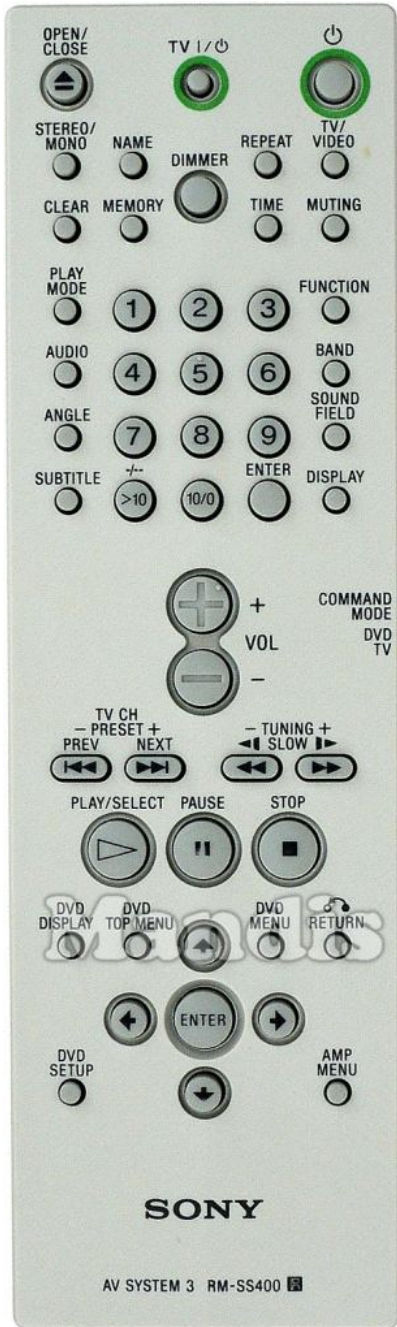

Original		Rechange		Original		Rechange	
	Open/Close		Eject / Surround		4		4
	Power		Power		5		5
	Stereo/Mono		Shift + Audio / Lang I/II		6		6
	Name		Text / Goto		Band		TV/Radio /
	Dimmer		Shift + Mute / Dimmer		Angle		Info / Angle
	Repeat		Green / APP / Repeat		7		7
	Tv/Video		AV / Input / RDS		8		8
	Clear		Exit / Cancel / Clear		9		9
	Memory		Rec / Rec Mode		Sound Field		Sound / Title
	Time		Sleep / Timer		Subtitle		Subtitle / EQ
	Muting		Mute / Dimmer	>10 button"/>	>10		Guide / EPG / -/-
	Play Mode		Shift + Play /		10/0		0
	1		1		Enter		Fav / Marker / PC
	2		2		Display		Display / Media
	3		3		Vol+		Vol+
	Function		Smart / List		Vol-		Vol-
	Audio		Audio / Lang I/II		I<</Preset-		I<< / Preset-

	Original	Recharge	Original	Recharge
	>> /Preset+	>> / Preset+		
	<</Tuning-/<	<< / Tune-		
	Tuning+ / Slow	>> / Tune+		
	Play/Select	Play / Slow		
	Pause	Pause / Step / Freeze		
	Stop	Stop / Hold		
	DVD Display	+ Shift + Display / Media		
	DVD Top Menu	+ Shift + D.Menu / Top Menu		
	Up	Up		
	DVD Menu	D.Menu / Top		
	Return	Back / Return		
	Left	Left		
	Enter	OK		
	Right	Right		
	DVD Setup	Setup / OPT /		
	Down	Down		
	AMP Menu	Menu / Home		

Original	Rechange
Power Tv	Power
Stereo/Mono	Audio / Lang I/II
Tv/Video	AV / Input / RDS
Memory	Rec / Rec Mode
Muting	Mute / Dimmer
1	1
2	2
3	3
Function	Smart / List
4	4
5	5
6	6
Band	TV/Radio /
7	7
8	8
9	9
Sound Field	Sound / Title

Original	Rechange
>10	Guide / EPG / -/-
10/0	0
Display	Display / Media
Vol+	Vol+
Vol-	Vol-
Tv CH-	CH- / Page-
Tv CH+	CH+ / Page+
Enter	OK
AMP Menu	Menu / Home