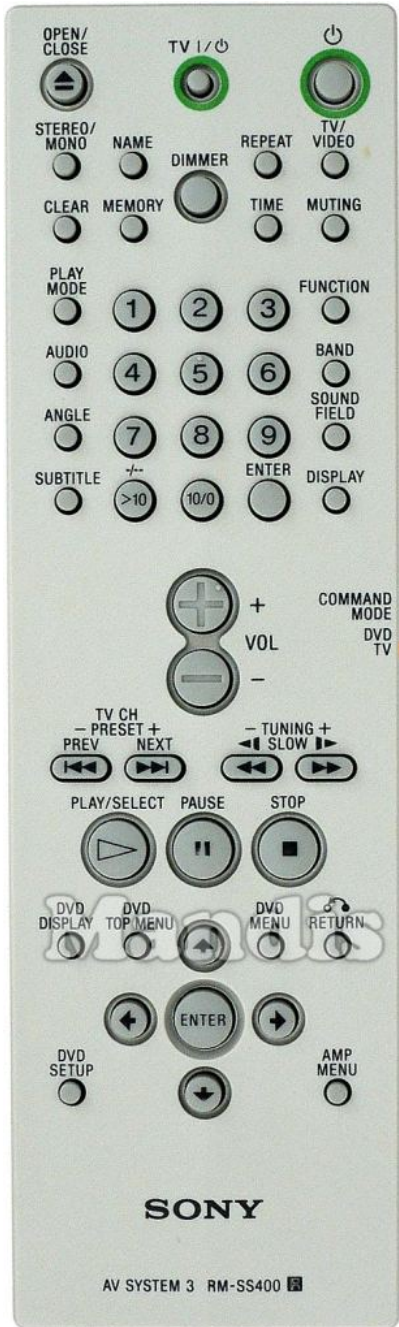

Original		Rechange		Original		Rechange	
	Open/Close		Eject / Surround		4		4
	Power		Power		5		5
	Stereo/Mono		Shift + Audio / Lang I/II		6		6
	Name		Text / Goto		Band		TV/Radio /
	Dimmer		Shift + Mute / Dimmer		Angle		Info / Angle
	Repeat		Green / APP / Repeat		7		7
	Tv/Video		AV / Input / RDS		8		8
	Clear		Exit / Cancel / Clear		9		9
	Memory		Rec / Rec Mode		Sound Field		Sound / Title
	Time		Sleep / Timer		Subtitle		Subtitle / EQ
	Muting		Mute / Dimmer	>10 button"/>	>10		Guide / EPG / -/-
	Play Mode		Shift + Play /		10/0		0
	1		1		Enter		Fav / Marker / PC
	2		2		Display		Display / Media
	3		3		Vol+		Vol+
	Function		Smart / List		Vol-		Vol-
	Audio		Audio / Lang I/II		I<</Preset-		I<< / Preset-

	Original	Recharge	Original	Recharge
	>> /Preset+	>> / Preset+		
	<</Tuning-/<	<< / Tune-		
	Tuning+ / Slow	>> / Tune+		
	Play/Select	Play / Slow		
	Pause	Pause / Step / Freeze		
	Stop	Stop / Hold		
	DVD Display	+ Shift + Display / Media		
	DVD Top Menu	+ Shift + D.Menu / Top Menu		
	Up	Up		
	DVD Menu	D.Menu / Top		
	Return	Back / Return		
	Left	Left		
	Enter	OK		
	Right	Right		
	DVD Setup	Setup / OPT /		
	Down	Down		
	AMP Menu	Menu / Home		

Original	Rechange
Power Tv	Power
Stereo/Mono	Audio / Lang I/II
Tv/Video	AV / Input / RDS
Memory	Rec / Rec Mode
Muting	Mute / Dimmer
1	1
2	2
3	3
Function	Smart / List
4	4
5	5
6	6
Band	TV/Radio /
7	7
8	8
9	9
Sound Field	Sound / Title

Original	Rechange
>10	Guide / EPG / -/-
10/0	0
Display	Display / Media
Vol+	Vol+
Vol-	Vol-
Tv CH-	CH- / Page-
Tv CH+	CH+ / Page+
Enter	OK
AMP Menu	Menu / Home