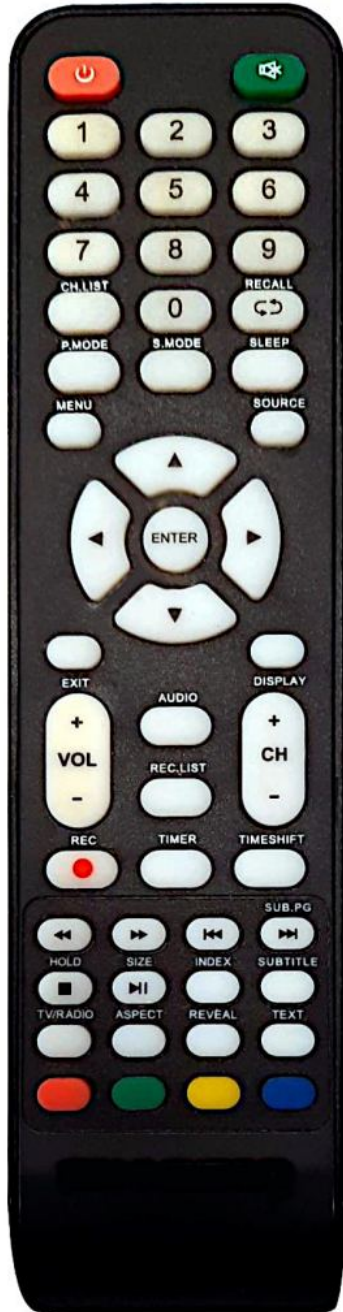

Original	Rechange
 Power	 Power
 Mute	 Mute / Dimmer
 1	 1
 2	 2
 3	 3
 4	 4
 5	 5
 6	 6
 7	 7
 8	 8
 9	 9
 0	 0
 CH.List	 Smart / List
 Recall	 Back / Return
 P.Mode	 Picture / Format
 S.Mode	 Sound / Title
 Sleep	 Sleep / Timer

Original	Rechange
 Menu	 Menu / Home
 Source	 AV / Input / RDS
 Exit	 Exit / Cancel / Clear
 Display	 Display / Media
 Up	 Up
 Down	 Down
 Right	 Right
 Left	 Left
 Enter	 OK
 Vol+	 Vol+
 Vol-	 Vol-
 Audio	 Audio / Lang I/II
 Rec List	 Guide / EPG / -/-
 CH+	 CH+ / Page+
 CH-	 CH- / Page-
 Rec	 Rec / Rec Mode
 Timer	 Shift + Sleep / Timer

Original	Recharge
 Timeshift	 D.Menu / Top
 <<	 << / Tune-
 >>	 >> / Tune+
 I<<	 I<< / Preset-
 >>I/Sub.Pg	 >>I / Preset+
 Stop/Hold	 Stop / Hold
 Pause/size	 Pause / Step / Freeze
 Play	 Play / Slow
 Index	 Fav / Marker / PC
 Subtitle	 Subtitle / EQ
 Tv/Radio	 TV/Radio /
 Aspect	 Zoom / Size
 Reveal	 Info / Angle
 Text	 Text / Goto
 Red	 Red / Netflix / Search
 Green	 Green / APP / Repeat
 Yellow	 Yellow / YouTube / Repeat

Original	Recharge
 Blue	 Blue / Prime Video / Random