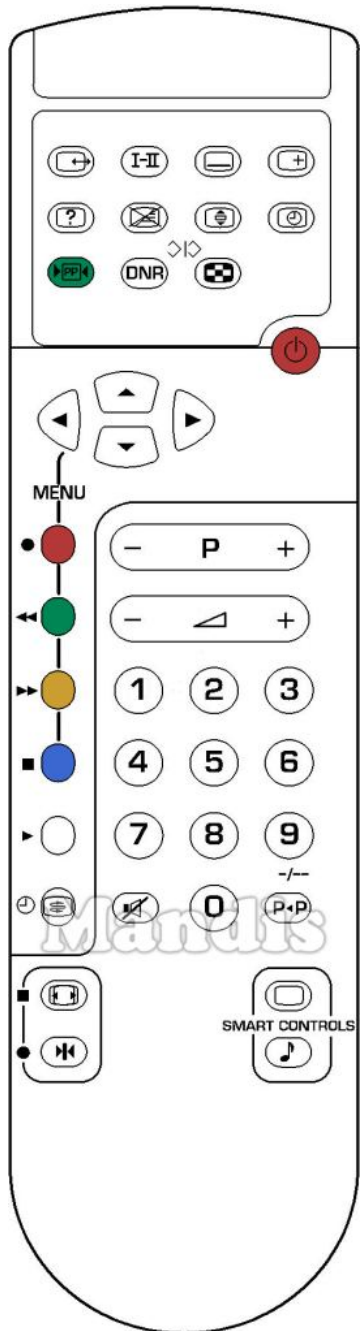

Original		Recharge		Original		Recharge	
	Power		Power		Red / Menu		Red
	><>		Shift + Menu		Red / Menu		Shift + Format
	Source		AV		Green / Menu		Green
	I - II		Dual		Green / Menu		Shift + Dual
	Subtitles		Subt		Yellow / Other		Yellow
	[i+]		Info		Yellow / Other		Menu
	[?]		D. Menu		Blue / OK		Blue
	Mix		TV/R		Blue / OK		Ok
	Zoom		Eject		Special Audio		Shift + Subt
	Time		Shift + AV		Text		Text
	[PP]		Back		P -		Ch -
	DNR		Options		P +		Ch +
	Mosaic		Guide		Vol -		Vol -
	Up		Up		Vol +		Vol +
	Down		Down		1		1
	Right		Right		2		2
	Left		Left		3		3

	Original	Recharge	Original	Recharge
	4			
	5			
	6			
	7			
	8			
	9			
	0			
	Mute			
	P < P			
	Format			
	Freeze			
	Smart Controls Picture			
	Smart Controls Audio			

Original	Recharge	Original	Recharge
	Power		Power
	Time		TV/R
	Zoom		3D
	Mix		Text
	[?]		Shift + Info
	[i+]		Info
	Freeze/Rec		Pause
	Format/Stop		Format
	Source		AV
	I-II		Dual
	Up		Up
	Down		Down
	Right		Right
	Left		Left
	Rec		Rec
	<<		<<
	>>		>>

Original	Recharge	Original	Recharge
	Stop		Stop
	Play		Play
	Timer		Shift + AV
	P-		Ch -
	P+		Ch +
	1		1
	2		2
	3		3
	4		4
	5		5
	6		6
	7		7
	8		8
	9		9
	0		0
	-/-		Guide