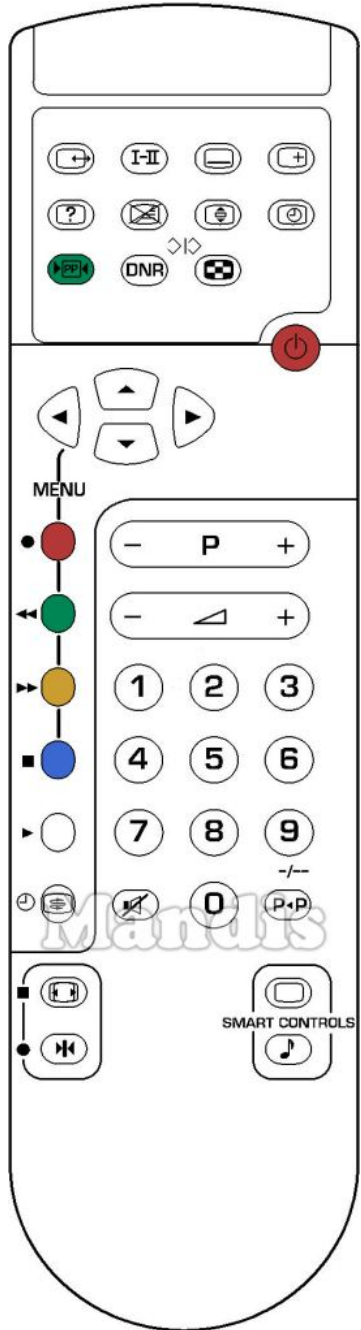

Original	Recharge	Original	Recharge
 Power	 Power	 Red / Menu	 Red
 ><>	 Shift + Menu	 Red / Menu	 Shift + Format
 Source	 AV	 Green / Menu	 Green
 I - II	 Dual	 Green / Menu	 Shift + Dual
 Subtitles	 Subt	 Yellow / Other	 Yellow
 [i+]	 Info	 Yellow / Other	 Menu
 [?]	 D. Menu	 Blue / OK	 Blue
 Mix	 TV/R	 Blue / OK	 Ok
 Zoom	 Eject	 Special Audio	 Shift + Subt
 Time	 Shift + AV	 Text	 Text
 [PP]	 Back	 P -	 Ch -
 DNR	 Options	 P +	 Ch +
 Mosaic	 Guide	 Vol -	 Vol -
 Up	 Up	 Vol +	 Vol +
 Down	 Down	 1	 1
 Right	 Right	 2	 2
 Left	 Left	 3	 3

	Original	Recharge	Original	Recharge
4	4			
5	5			
6	6			
7	7			
8	8			
9	9			
0	0			
	Mute			
	P < P			
	Format			
	Freeze			
	Smart Controls Picture			
	Smart Controls Audio			

Original	Recharge	Original	Recharge
	Power		Power
	Time		TV/R
	Zoom		3D
	Mix		Text
	[?]		Shift + Info
	[i+]		Info
	Freeze/Rec		Pause
	Format/Stop		Format
	Source		AV
	I-II		Dual
	Up		Up
	Down		Down
	Right		Right
	Left		Left
	Rec		Rec
	<<		<<
	>>		>>
	Stop		Stop
	Play		Play
	Timer		Shift + AV
	P-		Ch -
	P+		Ch +
	1		1
	2		2
	3		3
	4		4
	5		5
	6		6
	7		7
	8		8
	9		9
	0		0
	-/-		Guide