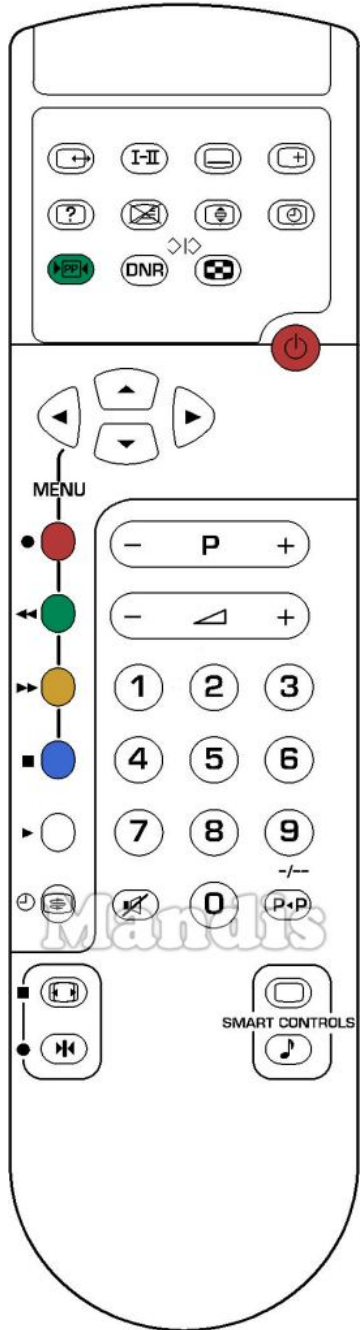

Original		Recharge		Original		Recharge	
	Power		Power		Red / Menu		Red
	><>		Shift + Menu		Red / Menu		Shift + Format
	Source		AV		Green / Menu		Green
	I - II		Dual		Green / Menu		Shift + Dual
	Subtitles		Subt		Yellow / Other		Yellow
	[i+]		Info		Yellow / Other		Menu
	[?]		D. Menu		Blue / OK		Blue
	Mix		TV/R		Blue / OK		Ok
	Zoom		Eject		Special Audio		Shift + Subt
	Time		Shift + AV		Text		Text
	[PP]		Back		P -		Ch -
	DNR		Options		P +		Ch +
	Mosaic		Guide		Vol -		Vol -
	Up		Up		Vol +		Vol +
	Down		Down		1		1
	Right		Right		2		2
	Left		Left		3		3

	Original	Recharge	Original	Recharge
	4			
	5			
	6			
	7			
	8			
	9			
	0			
	Mute			
	P < P			
	Format			
	Freeze			
	Smart Controls Picture			
	Smart Controls Audio			

Original	Recharge	Original	Recharge
	Power		Power
	Time		TV/R
	Zoom		3D
	Mix		Text
	[?]		Shift + Info
	[i+]		Info
	Freeze/Rec		Pause
	Format/Stop		Format
	Source		AV
	I-II		Dual
	Up		Up
	Down		Down
	Right		Right
	Left		Left
	Rec		Rec
	<<		<<
	>>		>>
	Stop		Stop
	Play		Play
	Timer		Shift + AV
	P-		Ch -
	P +		Ch +
	1		1
	2		2
	3		3
	4		4
	5		5
	6		6
	7		7
	8		8
	9		9
	0		0
	-/-		Guide