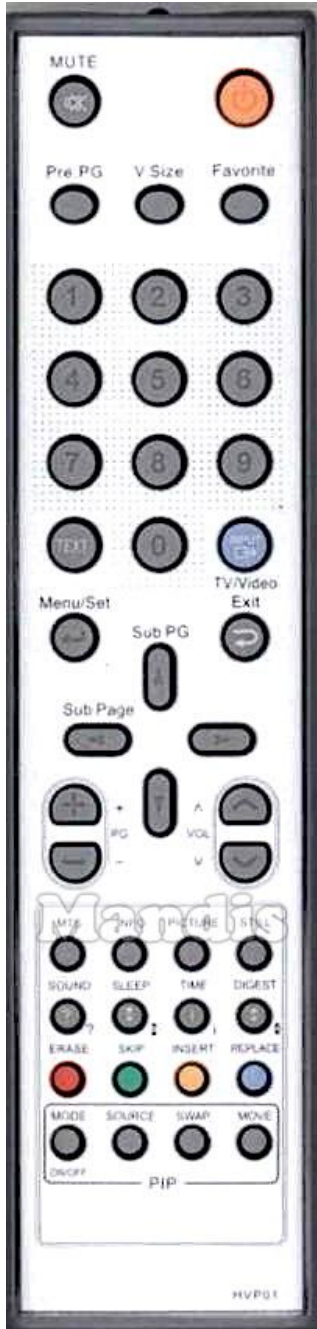

Original	Rechange
 Power	 Power
 Mute	 Mute
 Pre Pg	 Pre Ch
 V.Size	 Eject
 Favourite	 Shift + Pre Ch
 1	 1
 2	 2
 3	 3
 4	 4
 5	 5
 6	 6
 7	 7
 8	 8
 9	 9
 0	 0
 Text	 Text
 Input / TV/Video	 TV/R

Original	Rechange
 Menu / Set	 Menu
 Menu / Set	 Ok
 Exit	 Exit
 Up	 Up
 Left	 Left
 Right	 Right
 Down	 Down
 PG+	 Ch +
 PG-	 Ch -
 Vol+	 Vol +
 Vol-	 Vol -
 MTS	 Media
 PG Info	 Info
 Picture	 Format
 Still	 Pause
 Sound	 Dual
 Sleep	 Sleep

	Original	Recharge		Original	Recharge
TIME	Time	TIMER AV			
DIGEST	Bright	SETTINGS OPT			
ERASE	Red / Erase	A			
SKIP	Green / Skip	B			
INSERT	Yellow / Insert	C			
REPLACE	Blue / Replace	D			
MODE	PIP On/Off	SHIFT + A			
SOURCE	PIP Source	SHIFT + B			
SWAP	PIP Swap	SHIFT + C			
MOVE	PIP Move	SHIFT + D			

	Original	Recharge