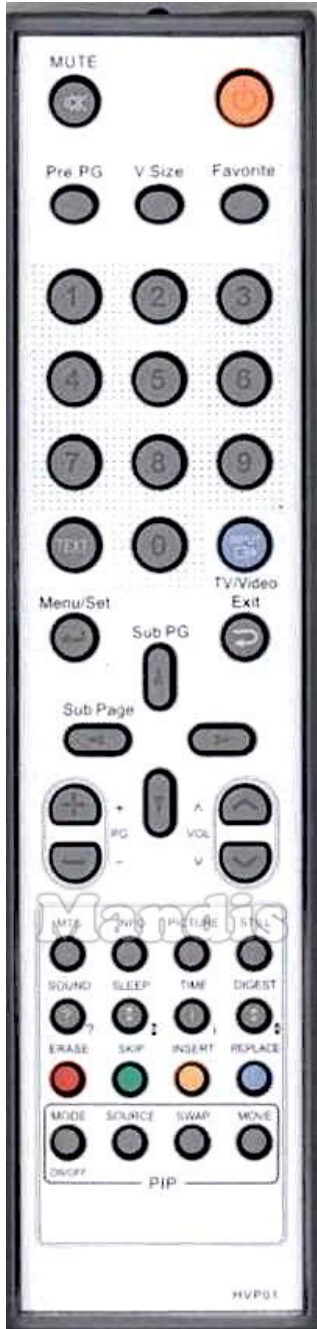

Original	Rechange
 Power	 Power
 Mute	 Mute
 Pre Pg	 Pre Ch
 V.Size	 Eject
 Favourite	 Shift + Pre Ch
 1	 1
 2	 2
 3	 3
 4	 4
 5	 5
 6	 6
 7	 7
 8	 8
 9	 9
 0	 0
 Text	 Text
 Input / TV/Video	 TV/R

Original	Rechange
 Menu / Set	 Menu
 Menu / Set	 Ok
 Exit	 Exit
 Up	 Up
 Left	 Left
 Right	 Right
 Down	 Down
 PG+	 Ch +
 PG-	 Ch -
 Vol+	 Vol +
 Vol-	 Vol -
 MTS	 Media
 PG Info	 Info
 Picture	 Format
 Still	 Pause
 Sound	 Dual
 Sleep	 Sleep

	Original	Recharge		Original	Recharge
TIME	Time	TIMER AV			
DIGEST	Bright	SETTINGS OPT			
ERASE	Red / Erase	A			
SKIP	Green / Skip	B			
INSERT	Yellow / Insert	C			
REPLACE	Blue / Replace	D			
MODE ON/OFF	PIP On/Off	SHIFT + A	Shift + Red		
SOURCE	PIP Source	SHIFT + B	Shift + Green		
SWAP	PIP Swap	SHIFT + C	Shift + Yellow		
MOVE	PIP Move	SHIFT + D	Shift + Blue		

	Original	Recharge