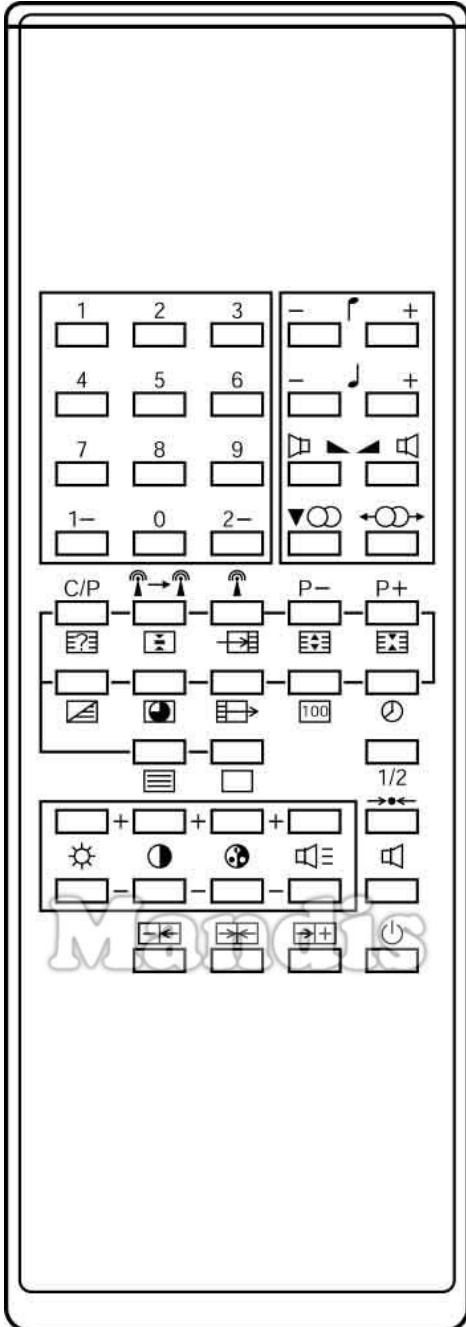

Original		Rechange		Original		Rechange	
	1		1		2-		Fav / Marker / PC
	2		2		▼OO		Audio / Lang I/II
	3		3		←OO→		Sound / Title
	-		Left		C/P		D.Menu / Top
	+		Right		↑↔↑ / Freeze		Rec / Rec Mode
	4		4		↑ / →≡		Stop / Hold
	5		5		P- / Text Size		CH- / Page-
	6		6		P+ / Text Hold		CH+ / Page+
	J-		Down		Reveal		Setup / OPT /
	J+		Up		Subcode		Zoom / Size
	7		7		⇒→		Info / Angle
	8		8		[100]		OK
	9		9		Timer		Sleep / Timer
	◀ Left		Shift + Left		Text		Text / Goto
	▶ Right		Shift + Right		[ ]		Display / Media
	1-		Guide / EPG / -/--		1/2		Menu / Home
	0		0		Brightness+		Shift + >>1 / Preset+

	Original	Recharge	Original	Recharge
	Contrast+	>> / Preset+		
	Color+	Shift + >> /		
	Vol+	Vol+		
	→•←	Pause / Step / Freeze		
	Brightness-	Shift +  << / Preset-		
	Contrast-	<< / Preset-		
	Color-	Shift + << /		
	Vol-	Vol-		
	Mute	Mute / Dimmer		
	←	<< / Tune-		
	→ ←	Play / Slow		
	→+	>> / Tune+		
	Power	Power		