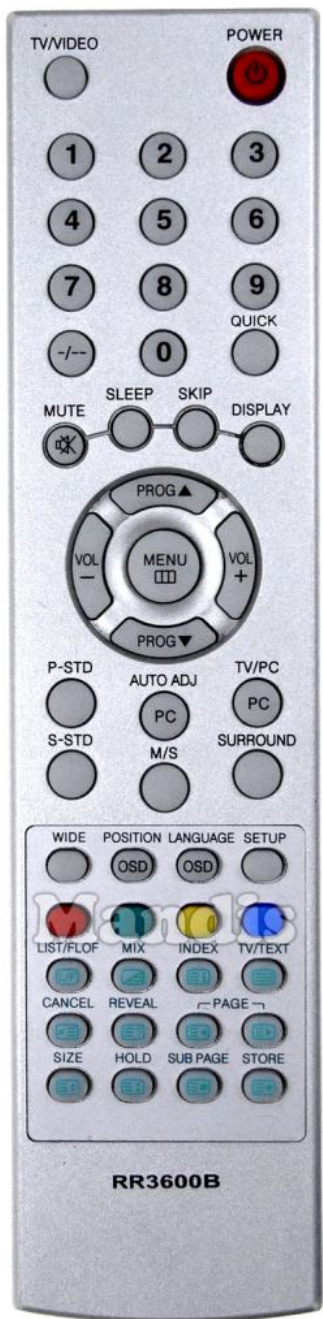

Original	Rechange
Power	Power
TV / Video	AV
1	1
2	2
3	3
4	4
5	5
6	6
7	7
8	8
9	9
0	0
/--	GUIDE
Quick	Pre Ch
Mute	Mute
Sleep	Sleep
Skip	Exit

Original	Rechange
Display	Info
Up / Prog +	Ch +
Up / Prog +	Up
Down / Prog -	Ch -
Down / Prog -	Down
Right / Vol +	Vol +
Right / Vol +	Right
Left / Vol -	Vol -
Left / Vol -	Left
Menu	Menu
Menu	Ok
P-STD	Shift + Format
S-STD	Dual
PC Auto ADJ	Smart
PC / TV/PC	Media
M / S	TV/R
Surround	Shift + Dual

Original	Recharge
Wide	Format
OSD Position	3D
OSD Language	Shift + 3D
Setup	Options
Red	Red
Green	Green
List / FLOF	List
Yellow	Yellow
Blue	Blue
Mix	Shift + Text
Index	Shift + Info
TV / Text	Text
Cancel	Back
Subpage	Subt
Reveal	Play
Page -	I<<
Page +	>>I

Original	Recharge
Size	Eject
Hold	Stop
Store	Shift + Smart