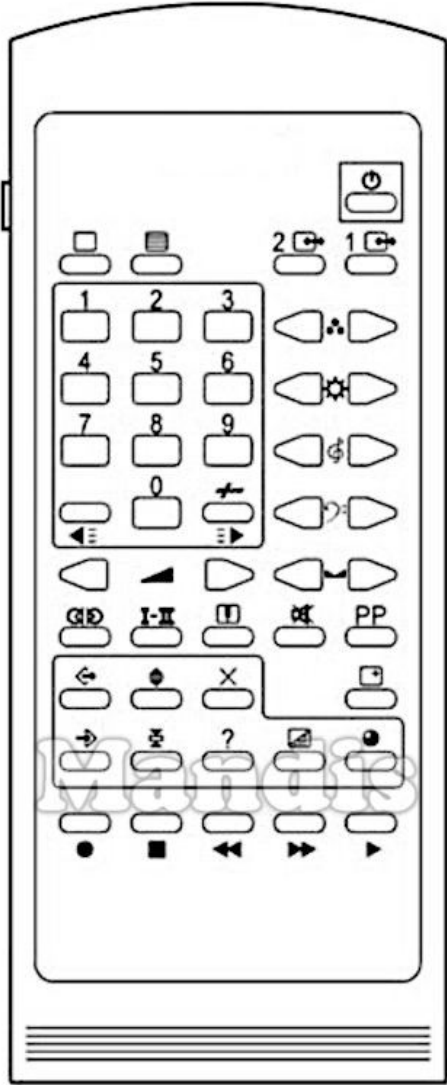

Original	Recharge	Original	Recharge
 Power	 Power	 9	 9
 TV	 Smart / List	 Sol-	 << / Tune-
 Text	 Text / Goto	 Sol+	 >> / Tune+
 Source 2	 Shift + AV / Input / RDS	 =>	 Shift + CH- /
 Source 1	 AV / Input / RDS	 0	 0
 1	 1	 +/- / =>	 Shift + CH+ /
 2	 2	 +/- / =>	 Guide / EPG / +/-
 3	 3	 Fa-	 Left
 Contrast-	 I<< / Preset-	 Fa+	 Right
 Contrast+	 >>I / Preset+	 Vol-	 Vol-
 4	 4	 Vol+	 Vol+
 5	 5	 ><-	 CH- / Page-
 6	 6	 ><+	 CH+ / Page+
 Brightness-	 Down	 OO	 Sound / Title
 Brightness+	 Up	 I-II	 Audio / Lang I/II
 7	 7	 [   ]	 Zoom / Size
 8	 8	 Mute	 Mute / Dimmer

	Original	Recharge	Original	Recharge
	PP	Back / Return		
	Exit	Exit / Cancel / Clear		
	Size	+  Shift + Zoom /		
	Cancel	+  Shift + Exit / Cancel / Clear		
	[ + ]	Info / Angle		
	Enter	OK		
	Hold	Stop / Hold		
	Reveal	TV/Radio /		
	Mix	+  Shift + Text /		
	Subcode	Subtitle / EQ		