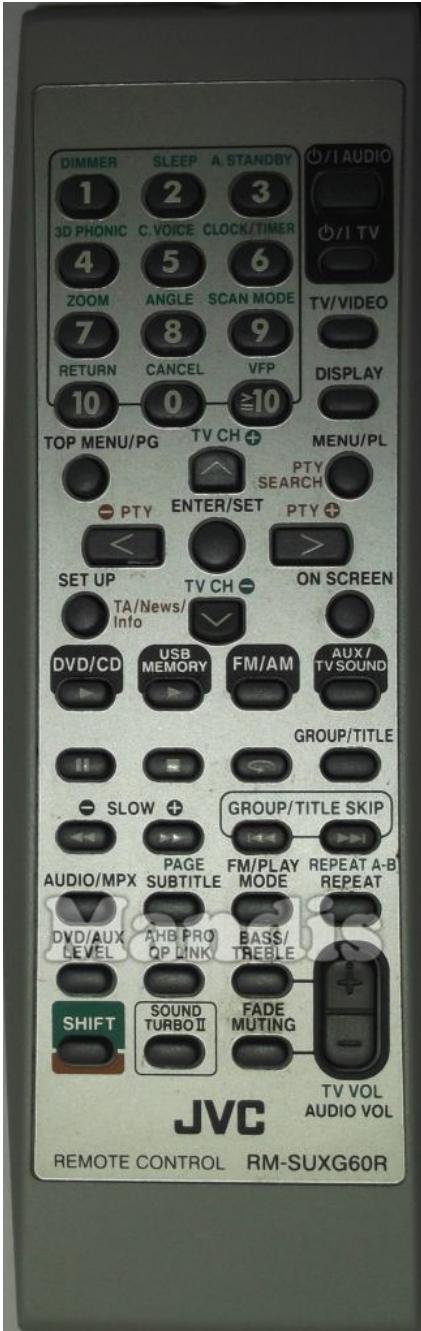

Original	Rechange	Original	Rechange
 Power Audio	 Power	 Top Menu/PG	 D.Menu / Top
 Fade Muting	 Mute / Dimmer	 Setup	 Setup / OPT /
 Play / DVD/CD	 Play / Slow	 AHB PRO	 Text / Goto
 Pause	 Pause / Step / Freeze	 On Screen	 AV / Input / RDS
 Stop	 Stop / Hold	 Menu/PL	 Menu / Home
 << Slow-	 << / Tune-	 Up	 Up
 >> Slow+	 >> / Tune+	 TA/News/Info	 Info / Angle
 I<<	 I<< / Preset-	 Left	 Left
 >>I	 >>I / Preset+	 Enter/Set	 OK
 Sound Turbo II	 Sound / Title	 Right	 Right
 Audio/MPX	 Audio / Lang I/II	 Cancel	 Exit / Cancel / Clear
 Subtitle	 Subtitle / EQ	 Down	 Down
 Scan Mode	 Eject / Surround	 Back	 Back / Return
 Bass/Treble	 Picture / Format	 Audio Vol+	 Vol+
 Zoom	 Zoom / Size	 QP Link	 Smart / List
 Sleep	 Sleep / Timer	 PTY+	 CH+ / Page+
 TV/Video	 TV/Radio /	 Audio Vol-	 Vol-

Original	Recharge	Original	Recharge
 Display	 Display / Media	 3D Phonic	 Blue / Prime Video / Random
 PTY-	 CH- / Page-	 Power TV	 Shift + Power
 1	 1	 Dimmer	 Shift + Mute / Dimmer
 2	 2	 Play/USB	 Shift + Play /
 3	 3	 Group/Title Skip I<<	 Shift + I<< / Preset-
 4	 4	 Group/Title Skip >>I	 Shift + >>I / Preset+
 5	 5	 Group/Title	 Shift + Sound / Title
 6	 6	 C.Voice	 Shift + Audio / Lang I/II
 7	 7	 VFP	 Shift + Subtitle / EQ
 8	 8	 Clock/Timer	 Shift + Sleep / Timer
 9	 9	 FM/Play Mode	 Shift + TV/Radio / Program
 10	 Guide / EPG / -/--	 Page	 Shift + D.Menu / Top Menu
 0	 0	 Angle	 Shift + Info / Angle
 >10	 Fav / Marker / PC	 Return	 Shift + Back / Return
 PTY Search	 Red / Netflix / Search	 TV Vol+	 Shift + Vol+
 Repeat	 Green / APP / Repeat	 A.Standby	 Shift + Smart / List
 Repeat A-B	 Yellow / YouTube / Repeat	 TV CH+	 Shift + CH+ / Page+