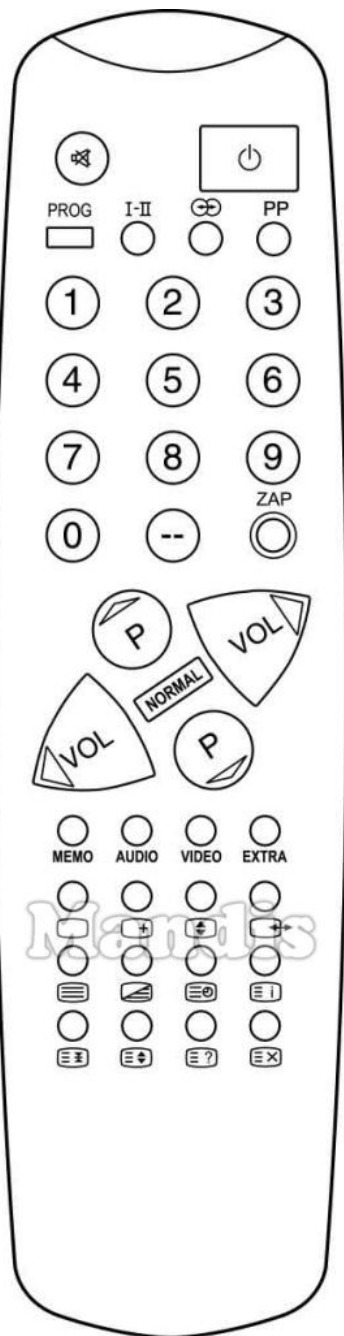

Original	Rechange	Original	Rechange
	Mute		Mute / Dimmer
	Power		Power
	Prog		TV/Radio /
	I-II		Audio / Lang I/II
	O to O		Sound / Title
	PP		Back / Return
	1		1
	2		2
	3		3
	4		4
	5		5
	6		6
	7		7
	8		8
	9		9
	0		0
	--		Guide / EPG / --
	ZAP		Smart / List
	Up / P+		Up
	Up / P+		CH+ / Page+
	Right / Vol+		Right
	Right / Vol+		Vol+
	Left / Vol-		Left
	Left / Vol-		Vol-
	Normal		OK
	Down / P-		Down
	Down / P-		CH- / Page-
	Red / Memo		Red / Netflix / Search
	Green / Audio		Green / APP / Repeat
	Green / Audio		Shift + Audio / Lang I/II
	Yellow / Video		Yellow / YouTube / Repeat
	Blue / Extra		Blue / Prime Video / Random
	[]		Display / Media
	[+]		Stop / Hold

Original

Recharge

Original

Recharge

	[♦]	 OPT-TOOLS SETUP	Setup / OPT /
	[]↔	 TOP MENU D.MENU	D.Menu / Top
	[≡]	 GOTO TEXT	Text / Goto
	[/≡]	 SHIFT +  GOTO	Shift + Text /
	[≡⊙]	 EQ SUBTITLE	Subtitle / EQ
	[≡]	 ANGLE INFO	Info / Angle
	[≡⏸]	 STEP-FREEZE 	Pause / Step / Freeze
	[≡♦]	 SIZE ZOOM	Zoom / Size
	[≡?]	 RDS AV INPUT	AV / Input / RDS
	[≡X]	 CLEAR EXIT	Exit / Cancel / Clear