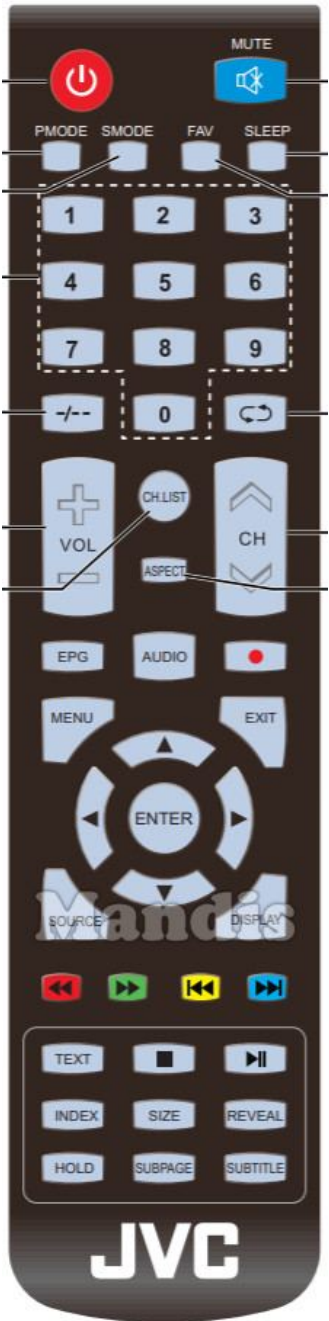

Original	Rechange	Original	Rechange
	Power		Power
	Mute		Mute / Dimmer
	P.Mode		Picture / Format
	S.Mode		Sound / Title
	FAV		Fav / Marker / PC
	Sleep		Sleep / Timer
	1		1
	2		2
	3		3
	4		4
	5		5
	6		6
	7		7
	8		8
	9		9
	0		Shift + Guide / EPG / -/-
	0		0
	Recall		Back / Return
	Vol+		Vol+
	CH.List		Smart / List
	CH+		CH+ / Page+
	Vol-		Vol-
	Aspect		Shift + Picture / Format
	CH-		CH- / Page-
	EPG		Guide / EPG / -/-
	Audio		Audio / Lang I/II
	Rec		Rec / Rec Mode
	Menu		Menu / Home
	Exit		Exit / Cancel / Clear
	Up		Up
	Left		Left
	Enter		OK
	Right		Right
	Source		AV / Input / RDS

Original	Recharge
Down	Down
Display	Display / Media
Red	Red / Netflix / Search
<<	<< / Tune-
Green	Green / APP / Repeat
>>	>> / Tune+
Yellow	Yellow / YouTube / Repeat
I<<	I<< / Preset-
Blue	Blue / Prime Video / Random
>>I	>>I / Preset+
Text	Text / Goto
Stop	Stop / Hold
Play	Play / Slow
Pause	Pause / Step / Freeze
Index	D.Menu / Top
Size	Zoom / Size
Reveal	Shift + Back / Return

Original	Recharge
Hold	Shift + Stop /
Subpage	Setup / OPT /
Subtitle	Subtitle / EQ