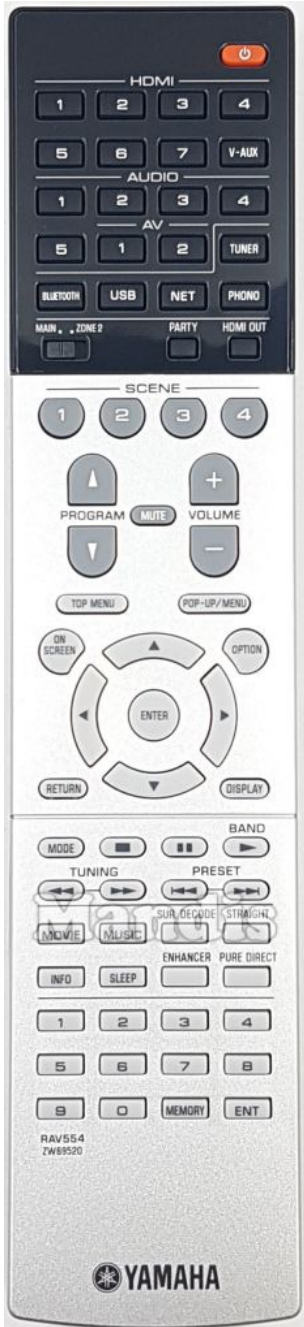

Original	Rechange
 Power	 Power
 HDMI 1	 +  Shift + 1
 HDMI 2	 +  Shift + 2
 HDMI 3	 +  Shift + 3
 HDMI 4	 +  Shift + 4
 HDMI 5	 +  Shift + 5
 HDMI 6	 +  Shift + 6
 HDMI 7	 +  Shift + 7
 V-AUX	 +  Shift + 8
 Audio 1	 +  Shift + 9
 Audio 2	 +  Shift + Guide
 Audio 3	 +  Shift + 0
 Audio 4	 +  Shift + Pre Ch
 Audio 5	 +  Shift + Options
 AV 1	 +  Shift + Dual
 AV 2	 +  Shift + Subt
 Tuner	 TV/R

Original	Rechange
 Bluetooth	 Red
 USB	 Green
 NET	 Yellow
 Phono	 Blue
 Party	 Smart
 HDMI Out	 AV
 Scene 1	 +  Shift + D. Menu
 Scene 2	 +  Shift + Text
 Scene 3	 +  Shift + Eject
 Scene 4	 +  Shift + AV
 Program Up	 Ch +
 Program Down	 Ch -
 Vol+	 Vol +
 Vol-	 Vol -
 Mute	 Mute
 Top Menu	 +  Shift + Menu
 Pop-Up Menu	 Menu

Original	Rechange	Original	Rechange
 On Screen	 Eject	 Movie	 3D
 Option	 Options	 Music	 Media
 Return	 Back	 Enhancer	 D. Menu
 Display	 Shift + Info	 Sur Decode	 Dual
 Up	 Up	 Straight	 Subt
 Down	 Down	 Info	 Info
 Right	 Right	 Sleep	 Sleep
 Left	 Left	 Pure Direct	 Text
 Enter	 Ok	 1	 1
 Mode	 Format	 2	 2
 Stop	 Stop	 3	 3
 Pause	 Pause	 4	 4
 Play/Band	 Play	 5	 5
 << Tuning	 <<	 6	 6
 Tuning >>	 >>	 7	 7
 I<< Preset	 I<<	 8	 8
 Preset >>I	 >>I	 9	 9

Original	Rechange
 Power	 Power
 HDMI 1	 Shift + 1
 HDMI 2	 Shift + 2
 HDMI 3	 Shift + 3
 HDMI 4	 Shift + 4
 HDMI 5	 Shift + 5
 HDMI 6	 Shift + 6
 HDMI 7	 Shift + 7
 V-AUX	 Shift + 8
 Audio 1	 Shift + 9
 Audio 2	 Shift + Guide
 Audio 3	 Shift + 0
 Audio 4	 Shift + Pre Ch
 Audio 5	 Shift + Options
 AV 1	 Dual
 AV 2	 Subt
 Tuner	 TV/R