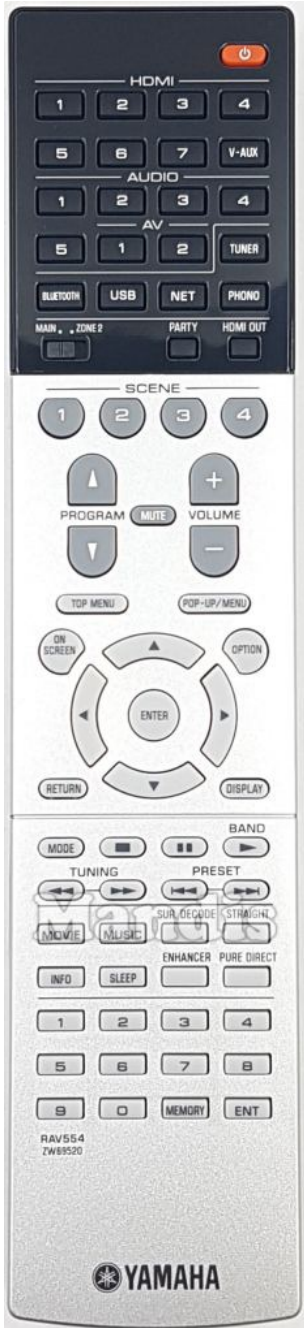

Original	Rechange
 Power	 Power
 HDMI 1	 +  Shift + 1
 HDMI 2	 +  Shift + 2
 HDMI 3	 +  Shift + 3
 HDMI 4	 +  Shift + 4
 HDMI 5	 +  Shift + 5
 HDMI 6	 +  Shift + 6
 HDMI 7	 +  Shift + 7
 V-AUX	 +  Shift + 8
 Audio 1	 +  Shift + 9
 Audio 2	 +  Shift + Guide
 Audio 3	 +  Shift + 0
 Audio 4	 +  Shift + Pre Ch
 Audio 5	 +  Shift + Options
 AV 1	 +  Shift + Dual
 AV 2	 +  Shift + Subt
 Tuner	 TV/R

Original	Rechange
 Bluetooth	 Red
 USB	 Green
 NET	 Yellow
 Phono	 Blue
 Party	 Smart
 HDMI Out	 AV
 Scene 1	 +  Shift + D. Menu
 Scene 2	 +  Shift + Text
 Scene 3	 +  Shift + Eject
 Scene 4	 +  Shift + AV
 Program Up	 Ch +
 Program Down	 Ch -
 Vol+	 Vol +
 Vol-	 Vol -
 Mute	 Mute
 Top Menu	 +  Shift + Menu
 Pop-Up Menu	 Menu

Original	Rechange	Original	Rechange
 On Screen	 Eject	 Movie	 3D
 Option	 Options	 Music	 Media
 Return	 Back	 Enhancer	 D. Menu
 Display	 Shift + Info	 Sur Decode	 Dual
 Up	 Up	 Straight	 Subt
 Down	 Down	 Info	 Info
 Right	 Right	 Sleep	 Sleep
 Left	 Left	 Pure Direct	 Text
 Enter	 Ok	 1	 1
 Mode	 Format	 2	 2
 Stop	 Stop	 3	 3
 Pause	 Pause	 4	 4
 Play/Band	 Play	 5	 5
 << Tuning	 <<	 6	 6
 Tuning >>	 >>	 7	 7
 I<< Preset	 I<<	 8	 8
 Preset >>I	 >>I	 9	 9

Original	Rechange
 Power	 Power
 HDMI 1	 Shift + 1
 HDMI 2	 Shift + 2
 HDMI 3	 Shift + 3
 HDMI 4	 Shift + 4
 HDMI 5	 Shift + 5
 HDMI 6	 Shift + 6
 HDMI 7	 Shift + 7
 V-AUX	 Shift + 8
 Audio 1	 Shift + 9
 Audio 2	 Shift + Guide
 Audio 3	 Shift + 0
 Audio 4	 Shift + Pre Ch
 Audio 5	 Shift + Options
 AV 1	 Dual
 AV 2	 Subt
 Tuner	 TV/R