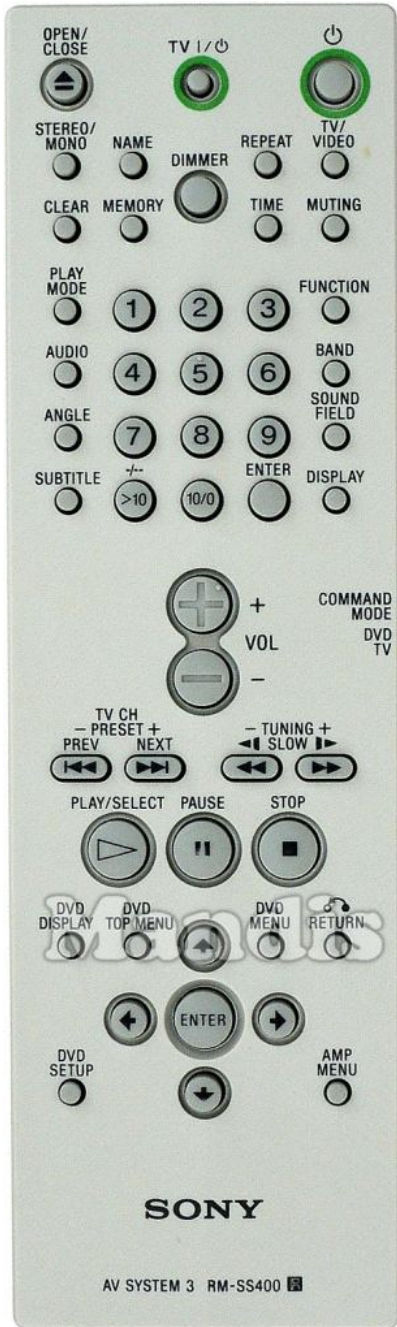

Original	Rechange	Original	Rechange
Open/Close	Eject / Surround	4	4
Power	Power	5	5
Stereo/Mono	Shift + Audio / Lang I/II	6	6
Name	Text / Goto	Band	TV/Radio /
Dimmer	Shift + Mute / Dimmer	Angle	Info / Angle
Repeat	Green / APP / Repeat	7	7
Tv/Video	AV / Input / RDS	8	8
Clear	Exit / Cancel / Clear	9	9
Memory	Rec / Rec Mode	Sound Field	Sound / Title
Time	Sleep / Timer	Subtitle	Subtitle / EQ
Muting	Mute / Dimmer	>10	Guide / EPG / -/-
Play Mode	Shift + Play /	10/0	0
1	1	Enter	Fav / Marker / PC
2	2	Display	Display / Media
3	3	Vol+	Vol+
Function	Smart / List	Vol-	Vol-
Audio	Audio / Lang I/II	I<</Preset-	I<< / Preset-

Original	Rechange
Power Tv	Power
Stereo/Mono	Audio / Lang I/II
Tv/Video	AV / Input / RDS
Memory	Rec / Rec Mode
Muting	Mute / Dimmer
1	1
2	2
3	3
Function	Smart / List
4	4
5	5
6	6
Band	TV/Radio /
7	7
8	8
9	9
Sound Field	Sound / Title

Original	Rechange
>10	Guide / EPG / -/-
10/0	0
Display	Display / Media
Vol+	Vol+
Vol-	Vol-
Tv CH-	CH- / Page-
Tv CH+	CH+ / Page+
Enter	OK
AMP Menu	Menu / Home