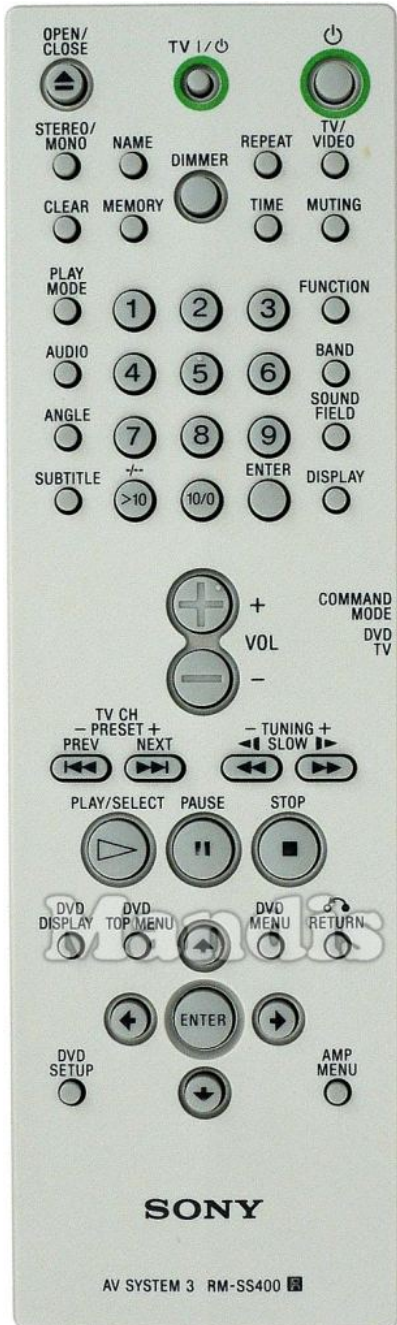

Original		Rechange		Original		Rechange	
	Open/Close		Eject / Surround		4		4
	Power		Power		5		5
	Stereo/Mono		Shift + Audio / Lang I/II		6		6
	Name		Text / Goto		Band		TV/Radio /
	Dimmer		Shift + Mute / Dimmer		Angle		Info / Angle
	Repeat		Green / APP / Repeat		7		7
	Tv/Video		AV / Input / RDS		8		8
	Clear		Exit / Cancel / Clear		9		9
	Memory		Rec / Rec Mode		Sound Field		Sound / Title
	Time		Sleep / Timer		Subtitle		Subtitle / EQ
	Muting		Mute / Dimmer	>10 button"/>	>10		Guide / EPG / -/-
	Play Mode		Shift + Play /		10/0		0
	1		1		Enter		Fav / Marker / PC
	2		2		Display		Display / Media
	3		3		Vol+		Vol+
	Function		Smart / List		Vol-		Vol-
	Audio		Audio / Lang I/II		I<</Preset-		I<< / Preset-

Original	Recharge
>>I/Preset+	>>I / Preset+
<</Tuning-/<I	<< / Tune-
Tuning+/Slow	>> / Tune+
Play/Select	Play / Slow
Pause	Pause / Step / Freeze
Stop	Stop / Hold
DVD Display	Shift + Display / Media
DVD Top Menu	Shift + D.Menu / Top Menu
Up	Up
DVD Menu	D.Menu / Top
Return	Back / Return
Left	Left
Enter	OK
Right	Right
DVD Setup	Setup / OPT /
Down	Down
AMP Menu	Menu / Home

Original	Recharge

Original	Rechange
Power Tv	Power
Stereo/Mono	Audio / Lang I/II
Tv/Video	AV / Input / RDS
Memory	Rec / Rec Mode
Muting	Mute / Dimmer
1	1
2	2
3	3
Function	Smart / List
4	4
5	5
6	6
Band	TV/Radio /
7	7
8	8
9	9
Sound Field	Sound / Title

Original	Rechange
>10	Guide / EPG / -/-
10/0	0
Display	Display / Media
Vol+	Vol+
Vol-	Vol-
Tv CH-	CH- / Page-
Tv CH+	CH+ / Page+
Enter	OK
AMP Menu	Menu / Home