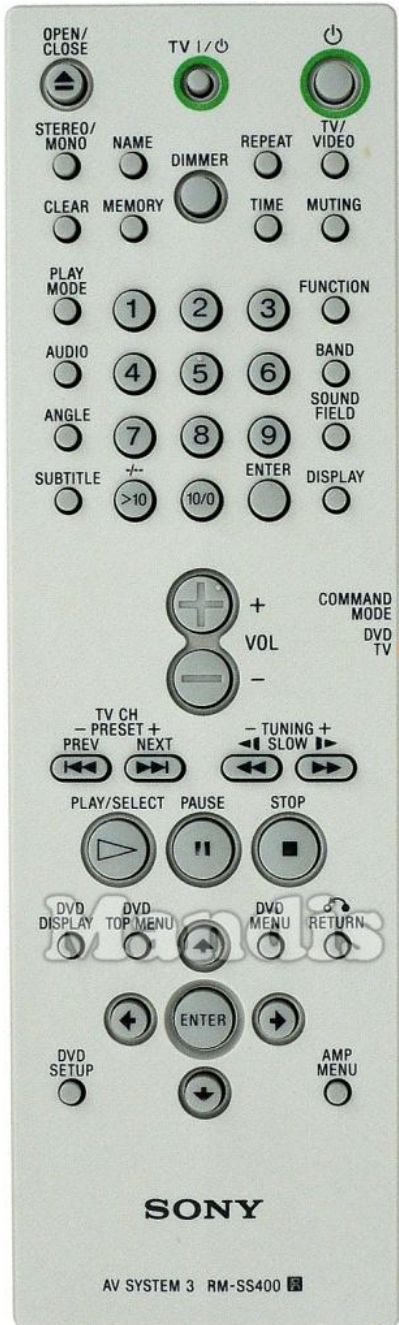

Original		Rechange		Original		Rechange	
	Open/Close		Eject / Surround		4		4
	Power		Power		5		5
	Stereo/Mono		Shift + Audio / Lang I/II		6		6
	Name		Text / Goto		Band		TV/Radio /
	Dimmer		Shift + Mute / Dimmer		Angle		Info / Angle
	Repeat		Green / APP / Repeat		7		7
	Tv/Video		AV / Input / RDS		8		8
	Clear		Exit / Cancel / Clear		9		9
	Memory		Rec / Rec Mode		Sound Field		Sound / Title
	Time		Sleep / Timer		Subtitle		Subtitle / EQ
	Muting		Mute / Dimmer	>10 button"/>	>10		Guide / EPG / -/-
	Play Mode		Shift + Play /		10/0		0
	1		1		Enter		Fav / Marker / PC
	2		2		Display		Display / Media
	3		3		Vol+		Vol+
	Function		Smart / List		Vol-		Vol-
	Audio		Audio / Lang I/II		I<</Preset-		I<< / Preset-

Original	Recharge
>>I/Preset+	>>I / Preset+
<</Tuning-/<I	<< / Tune-
Tuning+/Slow	>> / Tune+
Play/Select	Play / Slow
Pause	Pause / Step / Freeze
Stop	Stop / Hold
DVD Display	Shift + Display / Media
DVD Top Menu	Shift + D.Menu / Top Menu
Up	Up
DVD Menu	D.Menu / Top
Return	Back / Return
Left	Left
Enter	OK
Right	Right
DVD Setup	Setup / OPT /
Down	Down
AMP Menu	Menu / Home

Original	Recharge

Original	Rechange
Power Tv	Power
Stereo/Mono	Audio / Lang I/II
Tv/Video	AV / Input / RDS
Memory	Rec / Rec Mode
Muting	Mute / Dimmer
1	1
2	2
3	3
Function	Smart / List
4	4
5	5
6	6
Band	TV/Radio /
7	7
8	8
9	9
Sound Field	Sound / Title

Original	Rechange
>10	Guide / EPG / -/-
10/0	0
Display	Display / Media
Vol+	Vol+
Vol-	Vol-
Tv CH-	CH- / Page-
Tv CH+	CH+ / Page+
Enter	OK
AMP Menu	Menu / Home