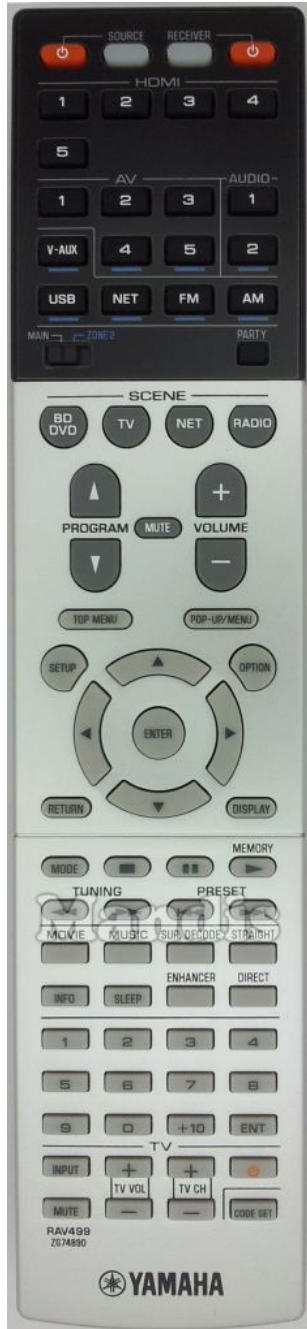

Original	Replacement
 Standby Receiver	 Power
 Mute	 Mute / Dimmer
 Play/Memory	 Play / Slow
 Pause	 Pause / Step / Freeze
 Stop	 Stop / Hold
 ENT	 Rec / Rec Mode
 << Tuning	 << / Tune-
 >> Tuning	 >> / Tune+
 I<< Preset	 I<< / Preset-
 >>I Preset	 >>I / Preset+
 Audio2	 Sound / Title
 Music	 Audio / Lang I/II
 Sur Decode	 Subtitle / EQ
 Direct	 Eject / Surround
 NET Scene	 Picture / Format
 Radio Scene	 Zoom / Size
 Sleep	 Sleep / Timer

Original	Replacement
 Straight	 TV/Radio /
 Pop Up/Menu	 D.Menu / Top
 Setup	 Setup / OPT /
 Movie	 Text / Goto
 Enhancer	 AV / Input / RDS
 Up	 Up
 Info	 Info / Angle
 Left	 Left
 Enter	 OK
 Right	 Right
 Down	 Down
 Return	 Back / Return
 Vol+	 Vol+
 Mode	 Smart / List
 PR+	 CH+ / Page+
 Vol-	 Vol-
 Display	 Display / Media

Original	Replacement	Original	Replacement
PR-	CH- / Page-		Shift + Power
1	1	Top Menu	Shift + D.Menu / Top Menu
2	2	Option	Shift + Setup / OPT / Tools
3	3	BD/DVD Scene	Shift + Text /
4	4	TV Scene	Shift + AV / Input / RDS
5	5	V-AUX	Shift + Smart / List
6	6	HDMI1	Shift + 1
7	7	HDMI2	Shift + 2
8	8	HDMI3	Shift + 3
9	9	HDMI4	Shift + 4
+10	Guide / EPG / -/--	HDMI5	Shift + 5
0	0	AV1	Shift + 6
Party	Fav / Marker / PC	AV2	Shift + 7
Audio1	Red / Netflix / Search	AV3	Shift + 8
NET	Green / APP / Repeat	AV4	Shift + 9
FM	Yellow / YouTube / Repeat	AV5	Shift + Guide / EPG / -/--
AM	Blue / Prime Video / Random	USB	Shift + Fav / Marker / PC

Original	Replacement	Original	Replacement
	Shift + Power	Top Menu	Shift + D.Menu / Top Menu
Option	Shift + Setup / OPT / Tools	BD/DVD Scene	Shift + Text /
TV Scene	Shift + AV / Input / RDS	V-AUX	Shift + Smart / List
HDMI1	Shift + 1	HDMI2	Shift + 2
HDMI3	Shift + 3	HDMI4	Shift + 4
HDMI5	Shift + 5	AV1	Shift + 6
AV2	Shift + 7	AV3	Shift + 8
AV4	Shift + 9	AV5	Shift + Guide / EPG / -/--
USB	Shift + Fav / Marker / PC		