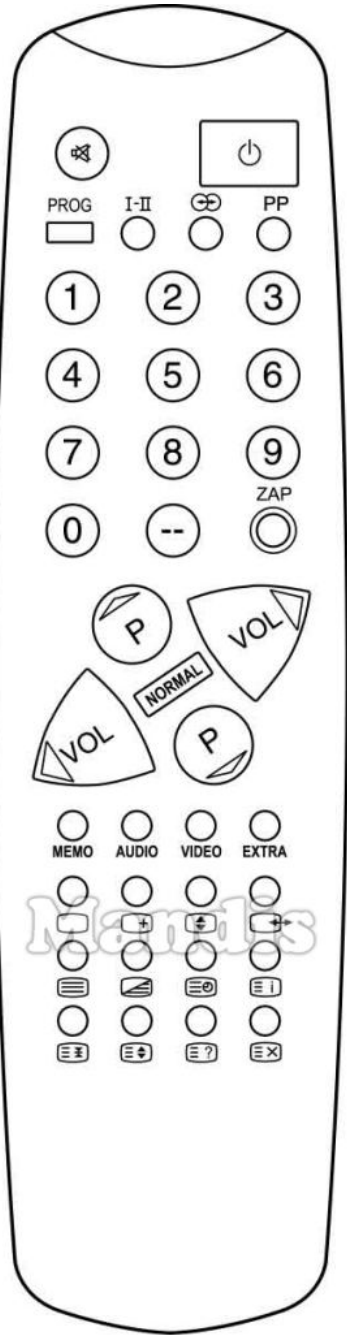

Original	Replacement	Original	Replacement
	Mute		Mute / Dimmer
	Power		Power
	Prog		TV/Radio /
	I-II		Audio / Lang I/II
	O to O		Sound / Title
	PP		Back / Return
	1		1
	2		2
	3		3
	4		4
	5		5
	6		6
	7		7
	8		8
	9		9
	0		0
	--		Guide / EPG / --
	ZAP		Smart / List
	Up / P+		Up
	Up / P+		CH+ / Page+
	Right / Vol+		Right
	Right / Vol+		Vol+
	Left / Vol-		Left
	Left / Vol-		Vol-
	Normal		OK
	Down / P-		Down
	Down / P-		CH- / Page-
	Red / Memo		Red / Netflix / Search
	Green / Audio		Green / APP / Repeat
	Green / Audio		Shift + Audio / Lang I/II
	Yellow / Video		Yellow / YouTube / Repeat
	Blue / Extra		Blue / Prime Video / Random
	[]		Display / Media
	[+]		Stop / Hold

Original	Replacement
[◆]	OPT-TOOLS SETUP Setup / OPT /
[]↔	TOP MENU D.MENU D.Menu / Top
[≡]	GOTO TEXT Text / Goto
[/≡]	SHIFT + GOTO Shift + TEXT Text /
[≡○]	EQ SUBTITLE Subtitle / EQ
[≡]	ANGLE INFO Info / Angle
[≡ □]	STEP - FREEZE Pause / Step / Freeze
[≡ ◆]	SIZE ZOOM Zoom / Size
[≡ ?]	RDS AV INPUT AV / Input / RDS
[≡ X]	CLEAR EXIT Exit / Cancel / Clear