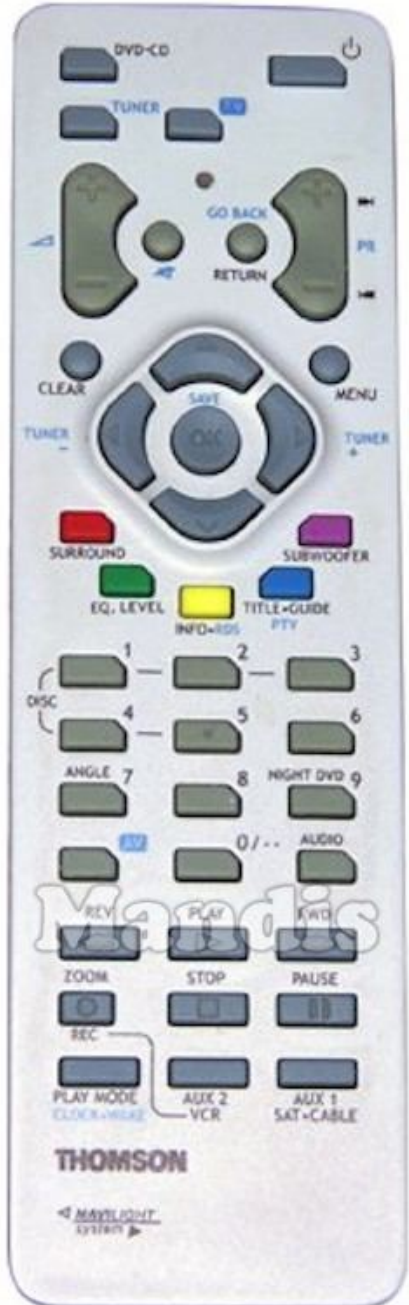

Original	Replacement
 Power	 Power
 Mute	 Mute
 Menu	 Menu
 1 / Disc 1	 1
 2 / Disc 2	 2
 3 / Disc 3	 3
 4 / Disc 4	 4
 5 / Disc 5	 5
 6	 6
 7 / Angle	 7
 8	 8
 9 / Night DVD	 9
 0 / --	 0
 Aux 1 / SAT /	 AV
 Aux 2 / VCR	 Shift + AV
 Tuner	 Shift + TV/R
 TV	 TV/R

Original	Replacement
 DVD / CD	 Media
 Vol +	 Vol +
 Vol -	 Vol -
 >>I	 >>I
 I<<	 I<<
 Up	 Up
 Right	 Right
 Down	 Down
 Left	 Left
 OK / Save	 Ok
 Return	 Back
 Clear / Sleep	 Sleep
 Play Mode	 Shift + Play
 Pause	 Pause
 Stop	 Stop
 Rec / Zoom	 Rec
 << REV	 <<

Original	Replacement	Original	Replacement
	Play		Play
	>> FWD		>>
	Audio		Dual
	PR +		Ch +
	PR -		Ch -
	Tuner -		Shift + Left
	Tuner +		Shift + Right
	Purple /		Pre Ch
	Red / Surround		Red
	Green / EQ Level		Green
	Yellow / Info		Yellow
	Blue / Title/Guide		Blue
	Yellow / Info		Info
	Blue / Title/Guide		Guide

Original	Replacement