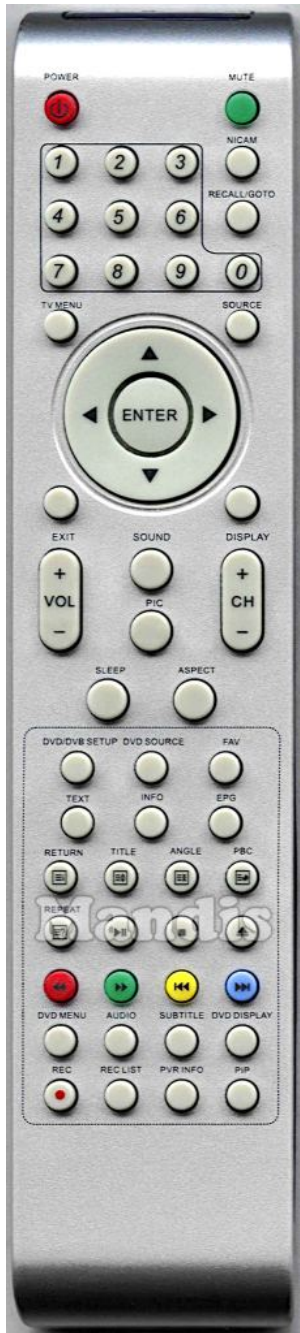

Original	Replacement
 Power	 Power
 Mute	 Mute / Dimmer
 1	 1
 2	 2
 3	 3
 Nicam	 Shift + Audio / Lang I/II
 4	 4
 5	 5
 6	 6
 Recall/Goto	 Back / Return
 Recall/Goto	 Shift + Text /
 7	 7
 8	 8
 9	 9
 0	 0
 TV Menu	 Menu / Home
 Up	 Up

Original	Replacement
 Source	 AV / Input / RDS
 Left	 Left
 Enter	 OK
 Right	 Right
 Exit	 Exit / Cancel / Clear
 Down	 Down
 Display	 Display / Media
 Vol+	 Vol+
 Sound	 Sound / Title
 CH+	 CH+ / Page+
 Vol-	 Vol-
 Pic	 Picture / Format
 CH-	 CH- / Page-
 Sleep	 Sleep / Timer
 Aspect	 Shift + Picture / Format
 DVD/DVB Setup	 Setup / OPT /
 DVD Source	 Shift + AV / Input / RDS

Original	Replacement
	Fav  Fav / Marker / PC
	Text  Text / Goto
	Info  Info / Angle
	EPG  Guide / EPG / -/-
	Return / Index  Shift + Back / Return
	Title / Size  Shift + Sound / Title
	Title / Size  Zoom / Size
	Angle / Hold  Shift + Stop /
	PBC / Subcode  TV/Radio /
	Repeat / Reveal  Shift + Green / APP /
	Play/Pause  Play / Slow
	Stop  Stop / Hold
	Open/Close  Eject / Surround
	Red / <<  << / Tune-
	Red / <<<  Red / Netflix / Search
	Green / >>>  >> / Tune+
	Green / >>>  Green / APP / Repeat

Original	Replacement
	Yellow / I<<<  I<<< / Preset-
	Yellow / I<<<  Yellow / YouTube / Repeat
	Blue / >>>I  >>>I / Preset+
	Blue / >>>I  Blue / Prime Video / Random
	DVD Menu  D.Menu / Top
	Audio  Audio / Lang I/II
	Subtitle  Subtitle / EQ
	DVD Display  Shift + Display / Media
	Rec  Rec / Rec Mode
	Rec List  Smart / List
	PVR Info  Shift + Info / Angle
	PIP  Shift + Smart / List