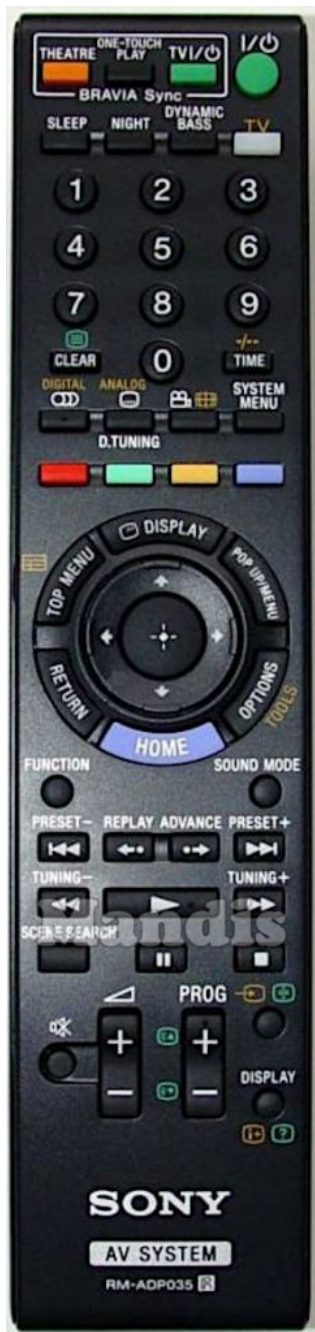

Original	Replacement	Original	Replacement
Theatre	 Fav / Marker / PC	Clear	 Exit / Cancel / Clear
One-Touch Play	 +  Shift + Play /	0	 0
Power	 Power	Time	 +  Shift + Sleep / Timer
Sleep	 Sleep / Timer	Audio	 Audio / Lang I/II
Night	 Text / Goto	Subtitles / D.Tuning	 Subtitle / EQ
Dynamic Bass	 Eject / Surround	Angle	 +  Shift + Info / Angle
TV	 +  Shift + 1	System Menu	 +  Shift + Menu /
TV	 TV/Radio /	Red	 Red / Netflix / Search
1	 1	Green	 Green / APP / Repeat
2	 2	Yellow	 Yellow / YouTube / Repeat
3	 3	Blue	 Blue / Prime Video / Random
4	 4	Top Menu	 D.Menu / Top
5	 5	Display	 Display / Media
6	 6	Pop Up / Menu	 Menu / Home
7	 7	Up	 Up
8	 8	Left	 Left
9	 9	Enter	 OK

Original	Replacement	Original	Replacement
	Power		Power
	1		1
	2		2
	3		3
	4		4
	5		5
	6		6
	7		7
	8		8
	9		9
	Text		Text / Goto
	0		0
	-/--	+	Shift + Guide / EPG / -/--
	Digital		Smart / List
	Analog		Display / Media
	Guide		Guide / EPG / -/--
	Home / Menu		Menu / Home

Original	Replacement	Original	Replacement
	Tools		Setup / OPT /
	Muting		Mute / Dimmer
	Volume+		Vol+
	Prog+		CH+ / Page+
	Source		AV / Input / RDS
	Volume-		Vol-
	Prog-		CH- / Page-
	[i+]		Info / Angle