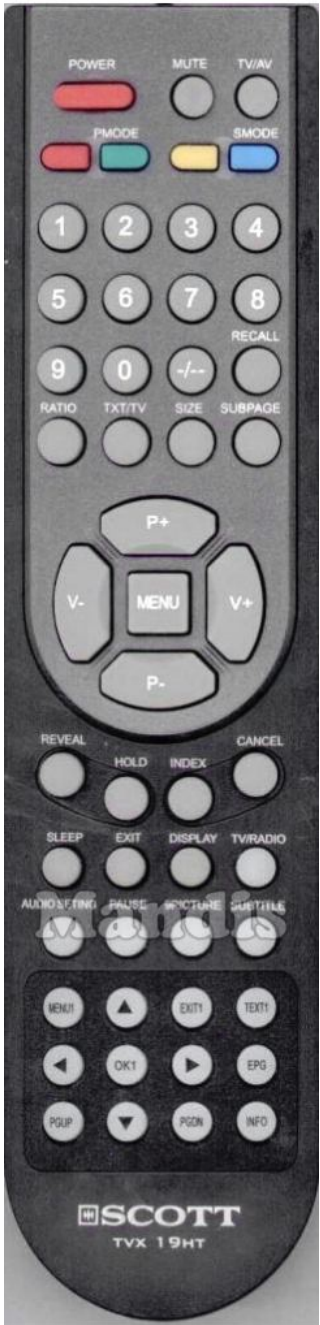

Original	Replacement	Original	Replacement
 Power	 Power	 -/--	 Shift + Guide
 Mute	 Mute	 Recall	 Back
 TV/AV	 AV	 Ratio	 Format
 Red	 Red	 Size	 Eject
 Green/P.Mode	 Green	 Subpage	 Shift + Subt
 Yellow	 Yellow	 Menu	 Menu
 Blue/S.Mode	 Blue	 P+	 Ch +
 1	 1	 P-	 Ch -
 2	 2	 Vol+	 Vol +
 3	 3	 Vol-	 Vol -
 4	 4	 Sleep	 Sleep
 5	 5	 Exit	 Exit
 6	 6	 Display	 Shift + Info
 7	 7	 Tv/Radio	 TV/R
 8	 8	 Subtitle	 Subt
 9	 9	 Pause	 Pause
 0	 0	 Up	 Up

Original	Replacement	Original	Replacement
	OK1		Ok
	Down		Down
	Right		Right
	Left		Left
	Menu1		Shift + Menu
	Exit1		Shift + Exit
	TXT/TV		Text
	Text1		Shift + Text
	Info		Info
	EPG		Guide
	PgUp		>>
	PgDn		<<
	Picture		Shift + Format
	Audio Seting		Dual
	Reveal		Smart
	Index		3D
	Hold		Options
			Cancel
			Shift + Back