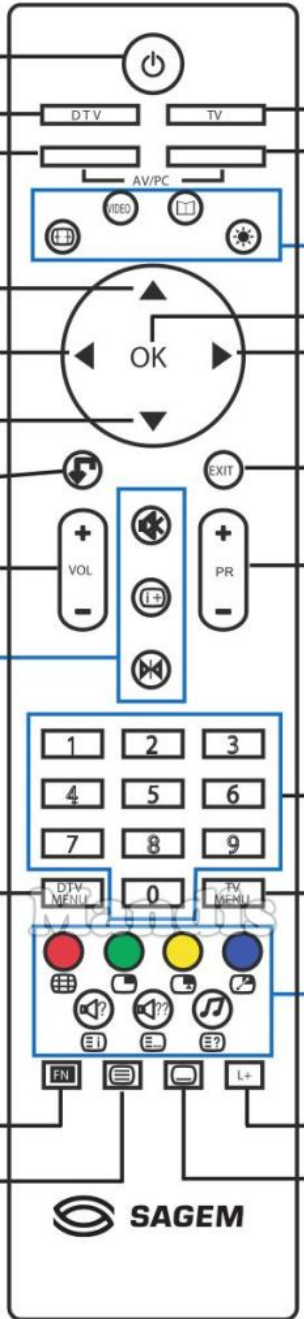

Original	Replacement	Original	Replacement
TV	Smart / List	Green	Green / APP / Repeat
DTV	Display / Media	Yellow	Yellow / YouTube / Repeat
Norm	Setup / OPT /	Blue	Blue / Prime Video / Random
Audio 1	Audio / Lang I/II	Sound	Sound / Title
TV Menu	Menu / Home	Text	Text / Goto
Brightness	Zoom / Size	Right	Right
0	0	AV	AV / Input / RDS
1	1	Aspect	Picture / Format
2	2	Video	Shift + 4
3	3	Guide	Guide / EPG / -/--
4	4	Up	Up
5	5	Left	Left
6	6	OK	OK
7	7	Power	Power
8	8	Down	Down
9	9	Back	Back / Return
Red	Red / Netflix / Search	Exit	Exit / Cancel / Clear

	Original	Replacement		Original	Replacement
	Vol+	Vol+			
	Vol-	Vol-			
	Mute	Mute / Dimmer			
	PR+	CH+ / Page+			
	PR-	CH- / Page-			

Original	Replacement
	 Power
	 Display / Media
	 Smart / List
	 AV / Input / RDS
	 Shift + 4
	 Guide / EPG / -/--
	 Picture / Format
	 Zoom / Size
	 Up
	 Left
	 OK
	 Right
	 Down
	 Back / Return
	 Exit / Cancel / Clear
	 Vol+
	 Mute / Dimmer

Original	Replacement
	 CH+ / Page+
	 Vol-
	 CH- / Page-
	 Setup / OPT /
	 1
	 2
	 3
	 4
	 5
	 6
	 7
	 8
	 9
	 Menu / Home
	 D.Menu / Top
	 0
	 Red / Netflix / Search

Original	Replacement	Original	Replacement
	Green / APP / Repeat		
	Yellow / YouTube / Repeat		
	Blue / Prime Video / Random		
	Audio / Lang I/II		
	Sound / Title		
	Text / Goto		