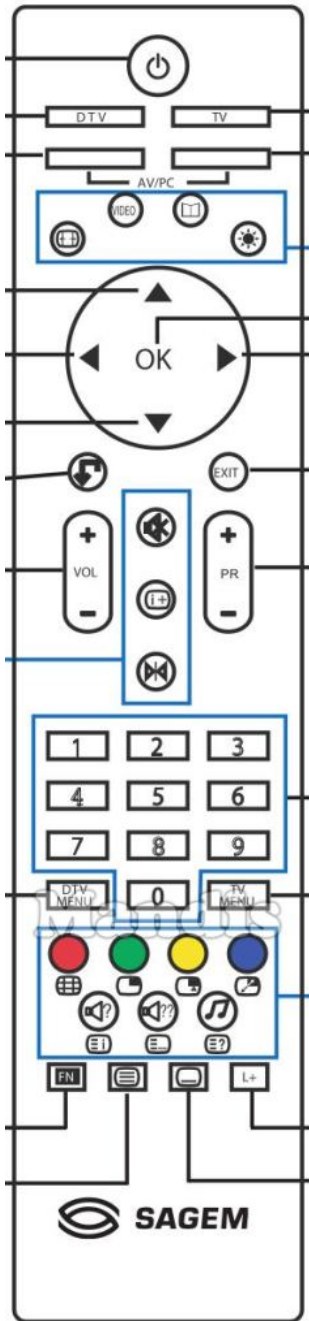

Original	Replacement	Original	Replacement
TV	Smart / List	Green	Green / APP / Repeat
DTV	Display / Media	Yellow	Yellow / YouTube / Repeat
Norm	Setup / OPT /	Blue	Blue / Prime Video / Random
Audio 1	Audio / Lang I/II	Sound	Sound / Title
TV Menu	Menu / Home	Text	Text / Goto
Brightness	Zoom / Size	Right	Right
0	0	AV	AV / Input / RDS
1	1	Aspect	Picture / Format
2	2	Video	Shift + 4
3	3	Guide	Guide / EPG / -/--
4	4	Up	Up
5	5	Left	Left
6	6	OK	OK
7	7	Power	Power
8	8	Down	Down
9	9	Back	Back / Return
Red	Red / Netflix / Search	Exit	Exit / Cancel / Clear

	Original	Replacement		Original	Replacement
	Vol+	Vol+			
	Vol-	Vol-			
	Mute	Mute / Dimmer			
	PR+	CH+ / Page+			
	PR-	CH- / Page-			

Original	Replacement
	 Power
	 Display / Media
	 Smart / List
	 AV / Input / RDS
	 Shift + 4
	 Guide / EPG / -/--
	 Picture / Format
	 Zoom / Size
	 Up
	 Left
	 OK
	 Right
	 Down
	 Back / Return
	 Exit / Cancel / Clear
	 Vol+
	 Mute / Dimmer

Original	Replacement
	 CH+ / Page+
	 Vol-
	 CH- / Page-
	 Setup / OPT /
	 1
	 2
	 3
	 4
	 5
	 6
	 7
	 8
	 9
	 Menu / Home
	 D.Menu / Top
	 0
	 Red / Netflix / Search

Original	Replacement	Original	Replacement
	Green / APP / Repeat		
	Yellow / YouTube / Repeat		
	Blue / Prime Video / Random		
	Audio / Lang I/II		
	Sound / Title		
	Text / Goto		