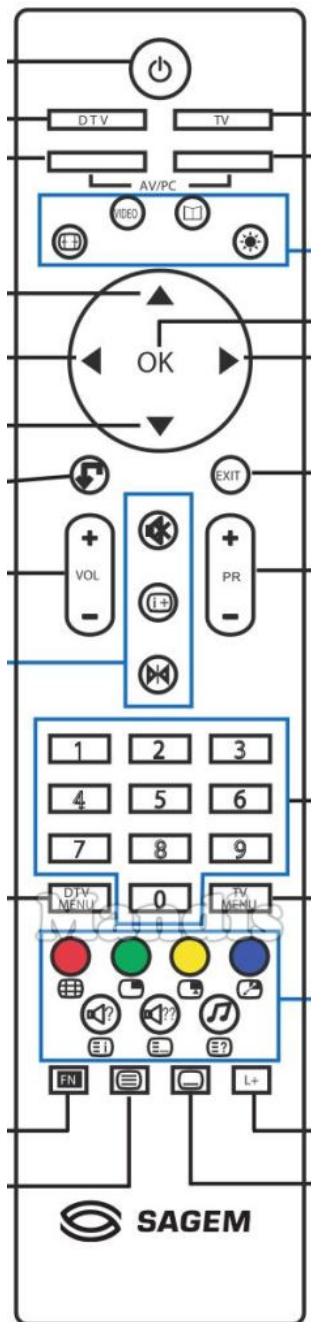

Original	Replacement	Original	Replacement
TV	Smart / List	Green	Green / APP / Repeat
DTV	Display / Media	Yellow	Yellow / YouTube / Repeat
Norm	Setup / OPT /	Blue	Blue / Prime Video / Random
Audio 1	Audio / Lang I/II	Sound	Sound / Title
TV Menu	Menu / Home	Text	Text / Goto
Brightness	Zoom / Size	Right	Right
0	0	AV	AV / Input / RDS
1	1	Aspect	Picture / Format
2	2	Video	Shift + 4
3	3	Guide	Guide / EPG / -/--
4	4	Up	Up
5	5	Left	Left
6	6	OK	OK
7	7	Power	Power
8	8	Down	Down
9	9	Back	Back / Return
Red	Red / Netflix / Search	Exit	Exit / Cancel / Clear

	Original	Replacement		Original	Replacement
	Vol+	Vol+			
	Vol-	Vol-			
	Mute	Mute / Dimmer			
	PR+	CH+ / Page+			
	PR-	CH- / Page-			

Original	Replacement
	 Power
	 Display / Media
	 Smart / List
	 AV / Input / RDS
	 Shift + 4
	 Guide / EPG / -/--
	 Picture / Format
	 Zoom / Size
	 Up
	 Left
	 OK
	 Right
	 Down
	 Back / Return
	 Exit / Cancel / Clear
	 Vol+
	 Mute / Dimmer

Original	Replacement
	 CH+ / Page+
	 Vol-
	 CH- / Page-
	 Setup / OPT /
	 1
	 2
	 3
	 4
	 5
	 6
	 7
	 8
	 9
	 Menu / Home
	 D.Menu / Top
	 0
	 Red / Netflix / Search

Original	Replacement	Original	Replacement
	Green / APP / Repeat		
	Yellow / YouTube / Repeat		
	Blue / Prime Video / Random		
	Audio / Lang I/II		
	Sound / Title		
	Text / Goto		