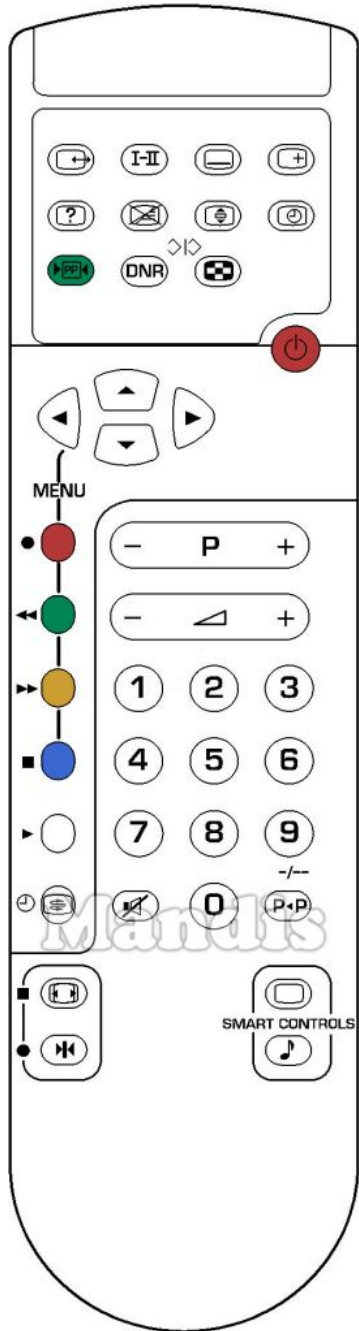

Original	Replacement	Original	Replacement
 Power	 Power	 Red / Menu	 Red
 ><>	 Shift + Menu	 Red / Menu	 Shift + Format
 Source	 AV	 Green / Menu	 Green
 I - II	 Dual	 Green / Menu	 Shift + Dual
 Subtitles	 Subt	 Yellow / Other	 Yellow
 [ i+ ]	 Info	 Yellow / Other	 Menu
 [ ? ]	 D. Menu	 Blue / OK	 Blue
 Mix	 TV/R	 Blue / OK	 Ok
 Zoom	 Eject	 Special Audio	 Shift + Subt
 Time	 Shift + AV	 Text	 Text
 [ PP ]	 Back	 P -	 Ch -
 DNR	 Options	 P +	 Ch +
 Mosaic	 Guide	 Vol -	 Vol -
 Up	 Up	 Vol +	 Vol +
 Down	 Down	 1	 1
 Right	 Right	 2	 2
 Left	 Left	 3	 3

	Original	Replacement	Original	Replacement
	4			
	5			
	6			
	7			
	8			
	9			
	0			
	Mute			
	P < P			
	Format			
	Freeze			
	Smart Controls Picture			
	Smart Controls Audio			

Original	Replacement	Original	Replacement
	Power		Power
	Time		TV/R
	Zoom		3D
	Mix		Text
	[?]		Shift + Info
	[i+]		Info
	Freeze/Rec		Pause
	Format/Stop		Format
	Source		AV
	I-II		Dual
	Up		Up
	Down		Down
	Right		Right
	Left		Left
	Rec		Rec
	<<		<<
	>>		>>
	Stop		Stop
	Play		Play
	Timer		Shift + AV
	P-		Ch -
	P+		Ch +
	1		1
	2		2
	3		3
	4		4
	5		5
	6		6
	7		7
	8		8
	9		9
	0		0
	-/-		Guide