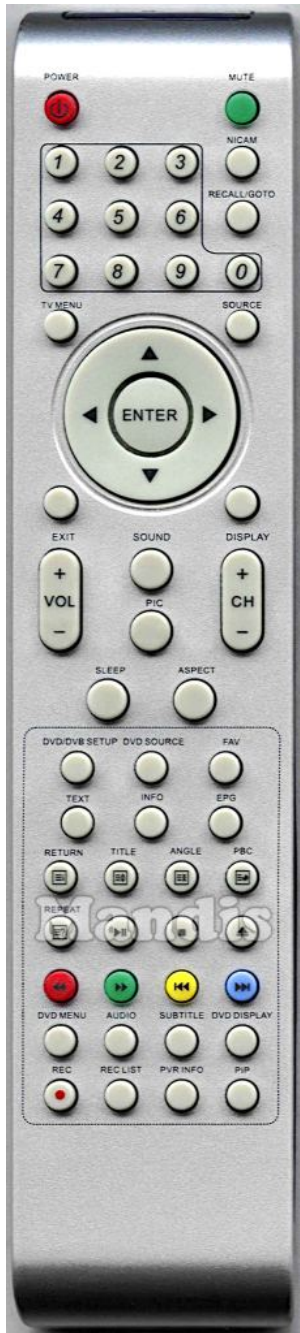

Original	Replacement
 Power	 Power
 Mute	 Mute / Dimmer
 1	 1
 2	 2
 3	 3
 Nicam	 Shift + Audio / Lang I/II
 4	 4
 5	 5
 6	 6
 Recall/Goto	 Back / Return
 Recall/Goto	 Shift + Text /
 7	 7
 8	 8
 9	 9
 0	 0
 TV Menu	 Menu / Home
 Up	 Up

Original	Replacement
 Source	 AV / Input / RDS
 Left	 Left
 Enter	 OK
 Right	 Right
 Exit	 Exit / Cancel / Clear
 Down	 Down
 Display	 Display / Media
 Vol+	 Vol+
 Sound	 Sound / Title
 CH+	 CH+ / Page+
 Vol-	 Vol-
 Pic	 Picture / Format
 CH-	 CH- / Page-
 Sleep	 Sleep / Timer
 Aspect	 Shift + Picture / Format
 DVD/DVB Setup	 Setup / OPT /
 DVD Source	 Shift + AV / Input / RDS

Original	Replacement
	Fav  Fav / Marker / PC
	Text  Text / Goto
	Info  Info / Angle
	EPG  Guide / EPG / -/--
	Return / Index  Shift + Back / Return
	Title / Size  Shift + Sound / Title
	Title / Size  Zoom / Size
	Angle / Hold  Shift + Stop /
	PBC / Subcode  TV/Radio /
	Repeat / Reveal  Shift + Green / APP /
	Play/Pause  Play / Slow
	Stop  Stop / Hold
	Open/Close  Eject / Surround
	Red / <<  << / Tune-
	Red / <<<  Red / Netflix / Search
	Green / >>>  >> / Tune+
	Green / >>>  Green / APP / Repeat

Original	Replacement
	Yellow / I<<<  I<<< / Preset-
	Yellow / I<<<  Yellow / YouTube / Repeat
	Blue / >>>I  >>>I / Preset+
	Blue / >>>I  Blue / Prime Video / Random
	DVD Menu  D.Menu / Top
	Audio  Audio / Lang I/II
	Subtitle  Subtitle / EQ
	DVD Display  Shift + Display / Media
	Rec  Rec / Rec Mode
	Rec List  Smart / List
	PVR Info  Shift + Info / Angle
	PIP  Shift + Smart / List