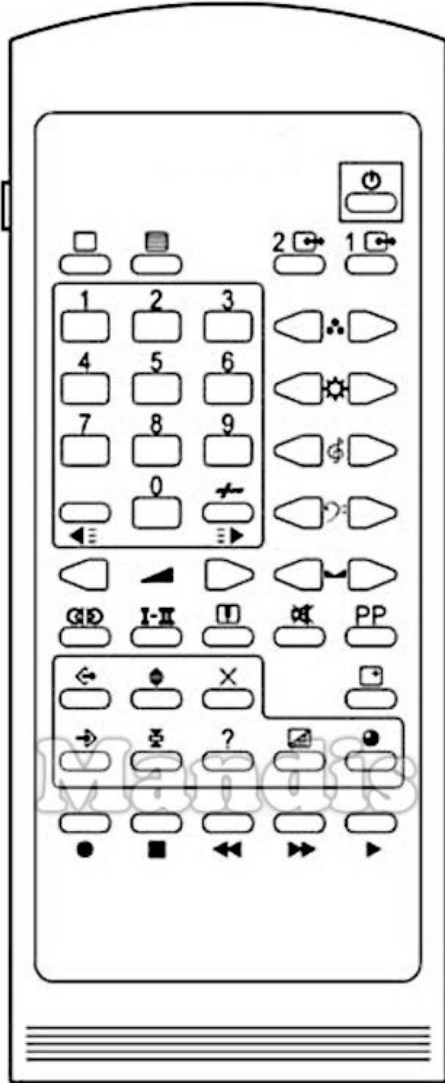

Original	Replacement	Original	Replacement
 Power	 Power	 9	 9
 TV	 Smart / List	 Sol-	 << / Tune-
 Text	 Text / Goto	 Sol+	 >> / Tune+
 Source 2	 Shift + AV / Input / RDS	 <=	 Shift + CH- /
 Source 1	 AV / Input / RDS	 0	 0
 1	 1	 -/-- / ==>	 Shift + CH+ /
 2	 2	 -/-- / ==>	 Guide / EPG / -/--
 3	 3	 Fa-	 Left
 Contrast-	 I<< / Preset-	 Fa+	 Right
 Contrast+	 >>I / Preset+	 Vol-	 Vol-
 4	 4	 Vol+	 Vol+
 5	 5	 ><-	 CH- / Page-
 6	 6	 ><+	 CH+ / Page+
 Brightness-	 Down	 OO	 Sound / Title
 Brightness+	 Up	 I-II	 Audio / Lang I/II
 7	 7	 []	 Zoom / Size
 8	 8	 Mute	 Mute / Dimmer

	Original	Replacement	Original	Replacement
1	PP	 Back / Return		
2	Exit	 Exit / Cancel / Clear		
3	Size	 +  Shift + Zoom /		
4	Cancel	 +  Shift + Exit / Cancel / Clear		
5	[+]	 Info / Angle		
6	Enter	 OK		
7	Hold	 Stop / Hold		
8	Reveal	 TV/Radio /		
9	Mix	 +  Shift + Text /		
10	Subcode	 Subtitle / EQ		
11				
12				
13				
14				
15				
16				
17				
18				
19				