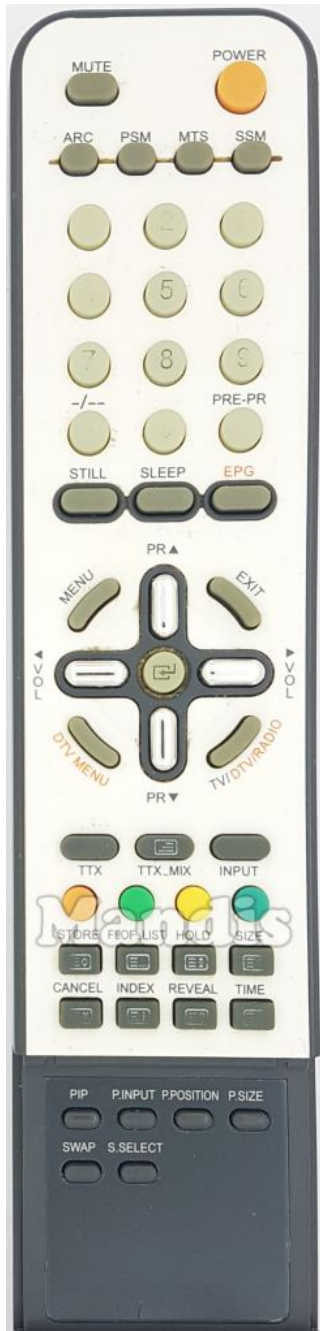

Original	Replacement
 Power	 Power
 Mute	 Mute
 ARC	 Shift + 1
 PSM	 Shift + 2
 MTS	 Shift + 3
 SSM	 Shift + 4
 1	 1
 2	 2
 3	 3
 4	 4
 5	 5
 6	 6
 7	 7
 8	 8
 9	 9
 0	 0
 -/--	 Shift + Guide

Original	Replacement
 PRE-PR	 Pre Ch
 Still	 Media
 Sleep	 Sleep
 EPG	 Guide
 Menu	 Menu
 Exit	 Exit
 DTV Menu	 D. Menu
 Tv/DTV/Radio	 TV/R
 PR Up	 Ch +
 PR Down	 Ch -
 UP	 Up
 Down	 Down
 Right	 Right
 Left	 Left
 Enter	 Ok
 Vol+	 Vol +
 Vol-	 Vol -

Original	Replacement
 TTX	 Text
 TTX.Mix	 Shift + Text
 Input	 AV
 Red	 Red
 Green	 Green
 Yellow	 Yellow
 Blue	 Blue
 [≡◇]/Store	 Options
 [≡..]/Flof_List	 List
 [≡+]/Hold	 Dual
 [≡◇]/Size	 Format
 [≡x]/Cancel	 Back
 [≡i]/Index	 Info
 [≡?]/Reveal	 3D
 [≡o]/Time	 Subt
 PIP	 Shift + 3D
 P.Input	 Shift + AV

Original	Replacement
 P.Position	 Shift + Eject
 P.Size	 Shift + Format
 Swap	 Eject
 S.Select	 Smart