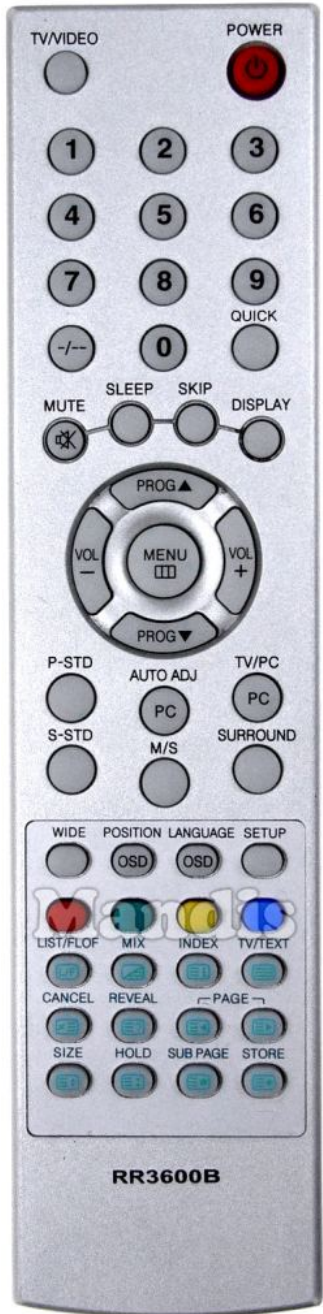

Original	Replacement
Power	Power
TV / Video	AV
1	1
2	2
3	3
4	4
5	5
6	6
7	7
8	8
9	9
0	0
/--	GUIDE
Quick	Pre Ch
Mute	Mute
Sleep	Sleep
Skip	Exit

Original	Replacement
Display	Info
Up / Prog +	Ch +
Up / Prog +	Up
Down / Prog -	Ch -
Down / Prog -	Down
Right / Vol +	Vol +
Right / Vol +	Right
Left / Vol -	Vol -
Left / Vol -	Left
Menu	Menu
Menu	Ok
P-STD	Shift + Format
S-STD	Dual
PC Auto ADJ	Smart
PC / TV/PC	Media
M / S	TV/R
Surround	Shift + Dual

Original	Replacement	Original	Replacement
Wide	Format	Size	Eject
OSD Position	3D	Hold	Stop
OSD Language	Shift + 3D	Store	Shift + Smart
Setup	Options		
Red	Red		
Green	Green		
List / FLOF	List		
Yellow	Yellow		
Blue	Blue		
Mix	Shift + Text		
Index	Shift + Info		
TV / Text	Text		
Cancel	Back		
Subpage	Subt		
Reveal	Play		
Page -	I<<		
Page +	>>I		

Original	Replacement	Original	Replacement
Size	Eject	Size	Eject
Hold	Stop	Hold	Stop
Store	Shift + Smart	Store	Shift + Smart