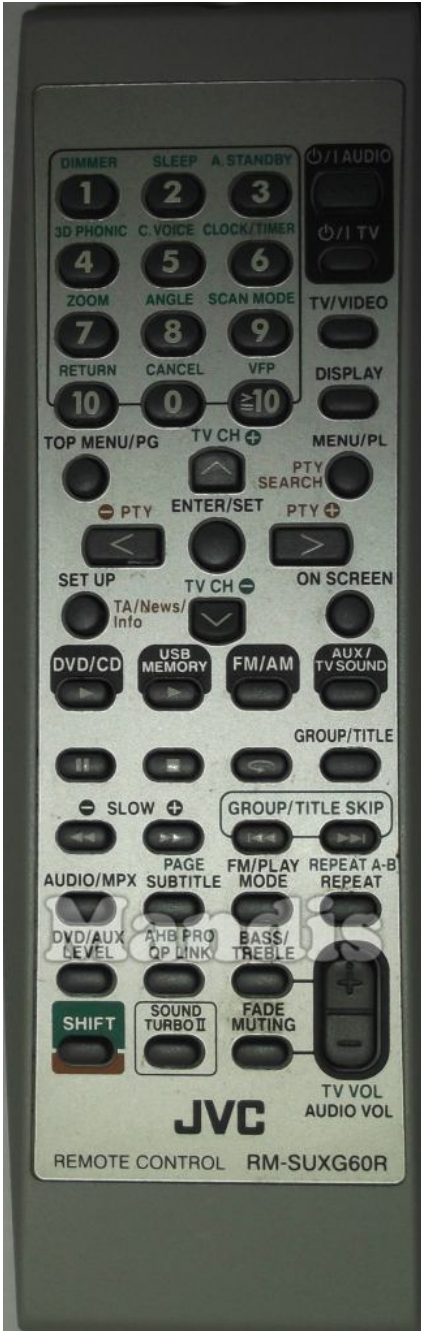

Original	Replacement	Original	Replacement
 Power Audio	 Power	 Top Menu/PG	 D.Menu / Top
 Fade Muting	 Mute / Dimmer	 Setup	 Setup / OPT /
 Play /DVD/CD	 Play / Slow	 AHB PRO	 Text / Goto
 Pause	 Pause / Step / Freeze	 On Screen	 AV / Input / RDS
 Stop	 Stop / Hold	 Menu/PL	 Menu / Home
 << Slow-	 << / Tune-	 Up	 Up
 >> Slow+	 >> / Tune+	 TA/News/Info	 Info / Angle
 I<<	 I<< / Preset-	 Left	 Left
 >>I	 >>I / Preset+	 Enter/Set	 OK
 Sound Turbo II	 Sound / Title	 Right	 Right
 Audio/MPX	 Audio / Lang I/II	 Cancel	 Exit / Cancel / Clear
 Subtitle	 Subtitle / EQ	 Down	 Down
 Scan Mode	 Eject / Surround	 Back	 Back / Return
 Bass/Treble	 Picture / Format	 Audio Vol+	 Vol+
 Zoom	 Zoom / Size	 QP Link	 Smart / List
 Sleep	 Sleep / Timer	 PTY+	 CH+ / Page+
 TV/Video	 TV/Radio /	 Audio Vol-	 Vol-

Original	Replacement
 Display	 Display / Media
 PTY-	 CH- / Page-
 1	 1
 2	 2
 3	 3
 4	 4
 5	 5
 6	 6
 7	 7
 8	 8
 9	 9
 10	 Guide / EPG / -/--
 0	 0
 >10	 Fav / Marker / PC
 PTY Search	 Red / Netflix / Search
 Repeat	 Green / APP / Repeat
 Repeat A-B	 Yellow / YouTube / Repeat

Original	Replacement
 3D Phonic	 Blue / Prime Video / Random
 Power TV	 Shift + Power
 Dimmer	 Shift + Mute / Dimmer
 Play/USB	 Shift + Play /
 Group/Title Skip I<<	 Shift + I<< / Preset-
 Group/Title Skip >>I	 Shift + >>I / Preset+
 Group/Title	 Shift + Sound / Title
 C.Voice	 Shift + Audio / Lang I/II
 VFP	 Shift + Subtitle / EQ
 Clock/Timer	 Shift + Sleep / Timer
 FM/Play Mode	 Shift + TV/Radio / Program
 Page	 Shift + D.Menu / Top Menu
 Angle	 Shift + Info / Angle
 Return	 Shift + Back / Return
 TV Vol+	 Shift + Vol+
 A.Standby	 Shift + Smart / List
 TV CH+	 Shift + CH+ /

Page+

Original	Replacement	Original	Replacement
TV Vol-	+ Shift + Vol-		
TV CH-	+ Shift + CH- /		
DVD/AUX Level	+ Shift + 2		
FM/AM	+ Shift + 6		
AUX/TV Sound	+ Shift + 7		