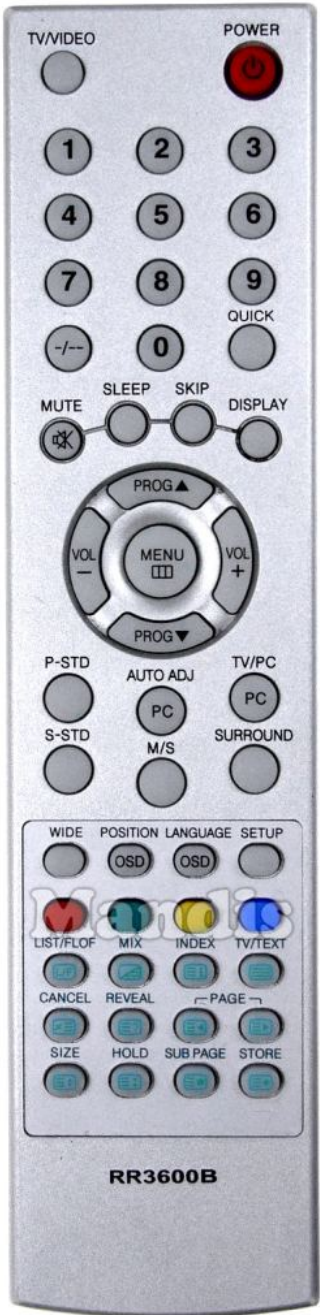

Original	Replacement
Power	Power
TV / Video	AV
1	1
2	2
3	3
4	4
5	5
6	6
7	7
8	8
9	9
0	0
/--	GUIDE
Quick	Pre Ch
Mute	Mute
Sleep	Sleep
Skip	Exit

Original	Replacement
Display	Info
Up / Prog +	Ch +
Up / Prog +	Up
Down / Prog -	Ch -
Down / Prog -	Down
Right / Vol +	Vol +
Right / Vol +	Right
Left / Vol -	Vol -
Left / Vol -	Left
Menu	Menu
Menu	Ok
P-STD	Shift + Format
S-STD	Dual
PC Auto ADJ	Smart
PC / TV/PC	Media
M / S	TV/R
Surround	Shift + Dual

Original		Replacement	
	Wide		Format
	OSD Position		3D
	OSD Language		Shift + 3D
	Setup		Options
	Red		Red
	Green		Green
	List / FLOF		List
	Yellow		Yellow
	Blue		Blue
	Mix		Shift + Text
	Index		Shift + Info
	TV / Text		Text
	Cancel		Back
	Subpage		Subt
	Reveal		Play
	Page -		I<<
	Page +		>>I

Original		Replacement	
	Size		Eject
	Hold		Stop
	Store		Shift + Smart