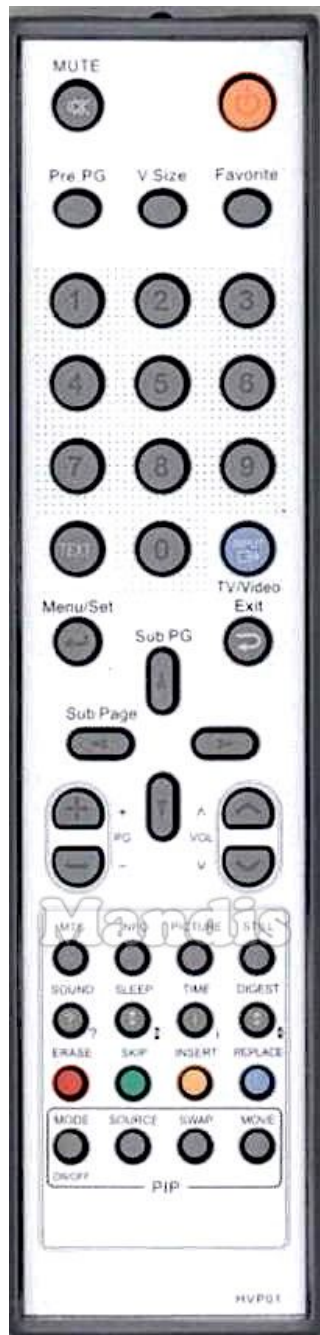

Original	Replacement
 Power	 Power
 Mute	 Mute
 Pre Pg	 Pre Ch
 V.Size	 Eject
 Favourite	 Shift + Pre Ch
 1	 1
 2	 2
 3	 3
 4	 4
 5	 5
 6	 6
 7	 7
 8	 8
 9	 9
 0	 0
 Text	 Text
 Input / TV/Video	 TV/R

Original	Replacement
 Menu / Set	 Menu
 Menu / Set	 Ok
 Exit	 Exit
 Up	 Up
 Left	 Left
 Right	 Right
 Down	 Down
 PG+	 Ch +
 PG-	 Ch -
 Vol+	 Vol +
 Vol-	 Vol -
 MTS	 Media
 PG Info	 Info
 Picture	 Format
 Still	 Pause
 Sound	 Dual
 Sleep	 Sleep

	Original		Replacement	
	Time		AV	
	Bright		OPT	Options
	Red / Erase		A	Red
	Green / Skip		B	Green
	Yellow / Insert		C	Yellow
	Blue / Replace		D	Blue
	PIP On/Off		+ 	Shift + Red
	PIP Source		+ 	Shift + Green
	PIP Swap		+ 	Shift + Yellow
	PIP Move		+ 	Shift + Blue