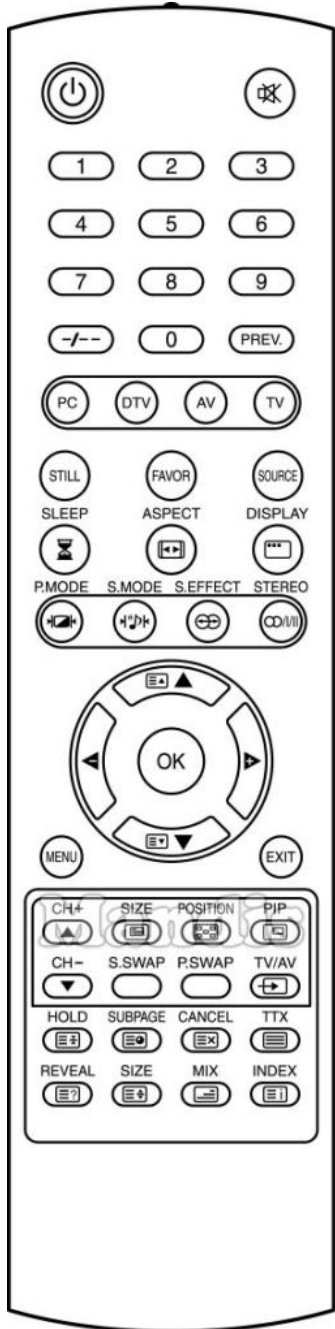

Original	Replacement		
	Standby		Power
	Mute		Mute / Dimmer
	1		1
	2		2
	3		3
	4		4
	5		5
	6		6
	7		7
	8		8
	9		9
	-/--		Guide / EPG / -/--
	0		0
	Prev.		I<< / Preset-
	PC		Shift + Fav / Marker / PC
	DTV		Shift + 2
	AV		Shift + 3

Original	Replacement		
	TV		Shift + 1
	Still		Pause / Step / Freeze
	Favor		Fav / Marker / PC
	Source		AV / Input / RDS
	Sleep		Sleep / Timer
	Aspect		Shift + Picture / Format
	Display		Display / Media
	Red / P.Mode		Picture / Format
	Red / P.Mode		Red / Netflix / Search
	Green / S.Mode		Shift + Sound / Title
	Green / S.Mode		Green / APP / Repeat
	Yellow / S.Effect		Sound / Title
	Yellow / S.Effect		Yellow / YouTube / Repeat
	Blue / Stereo		Audio / Lang I/II
	Blue / Stereo		Blue / Prime Video / Random
	Up / CH+		Up
	Up / CH+		CH+ / Page+

Original	Replacement
	Left / Vol-
	Left
	Left / Vol-
	VOL -
	OK
	Right / Vol+
	Vol+
	Right / Vol+
	Right
	Menu
	Menu / Home
	Down / CH-
	Down
	Down / CH-
	CH- / Page-
	Exit
	Exit / Cancel / Clear
	PIP CH+
	SHIFT + CH+ /
	PIP Size
	SHIFT + Red / Netflix /
	PIP Position
	SHIFT + Green / APP /
	PIP
	Smart / List
	PIP CH-
	SHIFT + CH- /
	PIP S.Swap
	SHIFT + Prime Video / Prime
	PIP P.Swap
	SHIFT + YouTube / YouTube /
	PIP TV/AV
	SHIFT + AV / Input / RDS

Original	Replacement
	Hold
	Stop / Hold
	Subpage
	EQ
	Subtitle / EQ
	Cancel
	SHIFT + EXIT / Cancel / Clear
	TTX
	GOTO
	Text / Goto
	Reveal
	TOP MENU
	D.Menu / Top
	Size
	SIZE
	Zoom / Size
	Mix
	SHIFT + GOTO
	Text /
	Index
	ANGLE
	Info / Angle