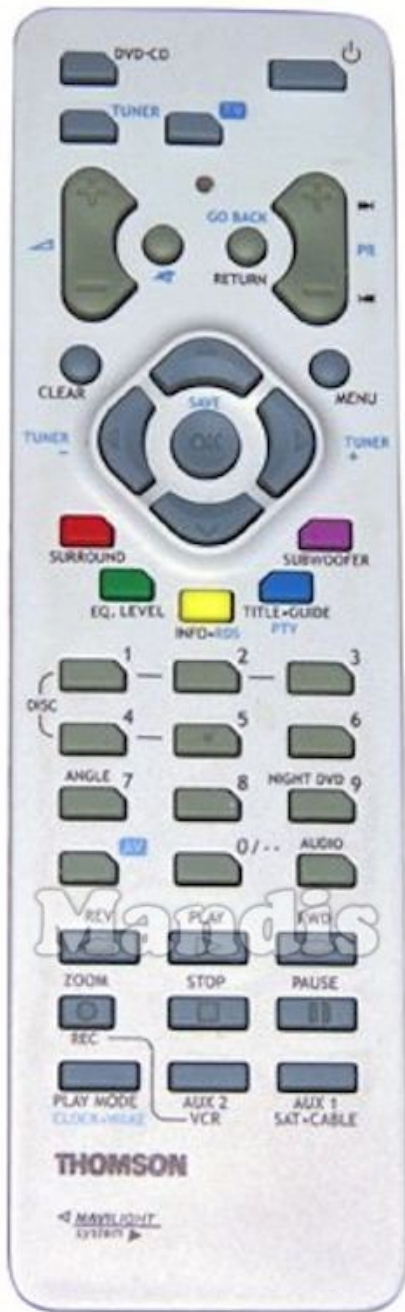

Original	Replacement
 Power	 Power
 Mute	 Mute
 Menu	 Menu
 1 / Disc 1	 1
 2 / Disc 2	 2
 3 / Disc 3	 3
 4 / Disc 4	 4
 5 / Disc 5	 5
 6	 6
 7 / Angle	 7
 8	 8
 9 / Night DVD	 9
 0 / --	 0
 Aux 1 / SAT /	 AV
 Aux 2 / VCR	 Shift + AV
 Tuner	 Shift + TV/R
 TV	 TV/R

Original	Replacement
 DVD / CD	 Media
 Vol +	 Vol +
 Vol -	 Vol -
>> button icon" data-bbox="507 295 544 325"/> >>	 >>
 <<	 <<
 Up	 Up
 Right	 Right
 Down	 Down
 Left	 Left
 OK / Save	 Ok
 Return	 Back
 Clear / Sleep	 Sleep
 Play Mode	 Shift + Play
 Pause	 Pause
 Stop	 Stop
 Rec / Zoom	 Rec
 << REV	 <<

	Original	Replacement	Original	Replacement
	Play			
	>> FWD			
	Audio			
	PR +			
	PR -			
	Tuner -			
	Tuner +			
	Purple /			
	Red / Surround			
	Green / EQ Level			
	Yellow / Info			
	Blue / Title/Guide			
	Yellow / Info			
	Blue / Title/Guide			