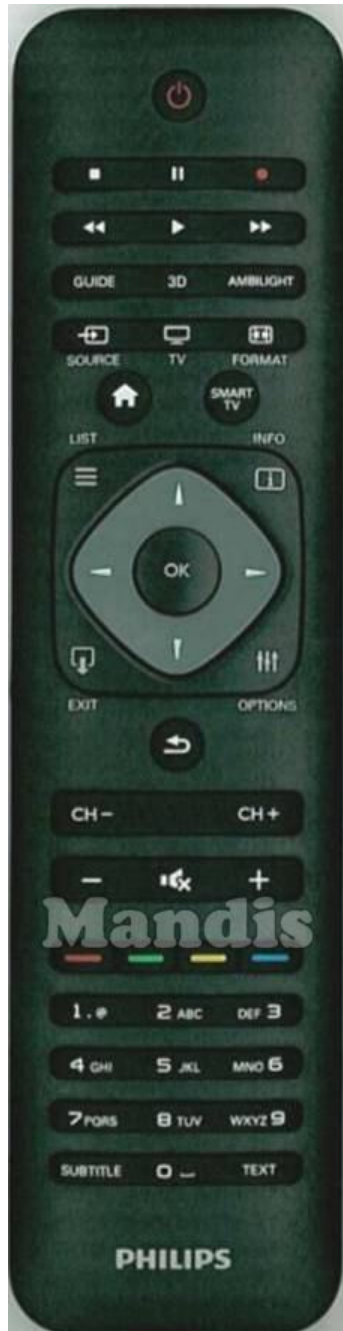

Original	Replacement
	 Power
	 Stop / Hold
	 Pause / Step / Freeze
	 Rec / Rec Mode
	 << / Tune-
	 Play / Slow
	 >> / Tune+
	 Guide / EPG / -/--
	 Eject / Surround
	 Display / Media
	 AV / Input / RDS
	 TV/Radio /
	 Picture / Format
	 Menu / Home
	 Smart / List
	 Shift + Smart / List
	 Info / Angle

Original	Replacement
	 Up
	 Left
	 OK
	 Right
	 Exit / Cancel / Clear
	 Down
	 Setup / OPT /
	 Back / Return
	 CH- / Page-
	 CH+ / Page+
	 Vol-
	 Mute / Dimmer
	 Vol+
	 Red / Netflix / Search
	 Green / APP / Repeat
	 Yellow / YouTube / Repeat
	 Blue / Prime Video / Random