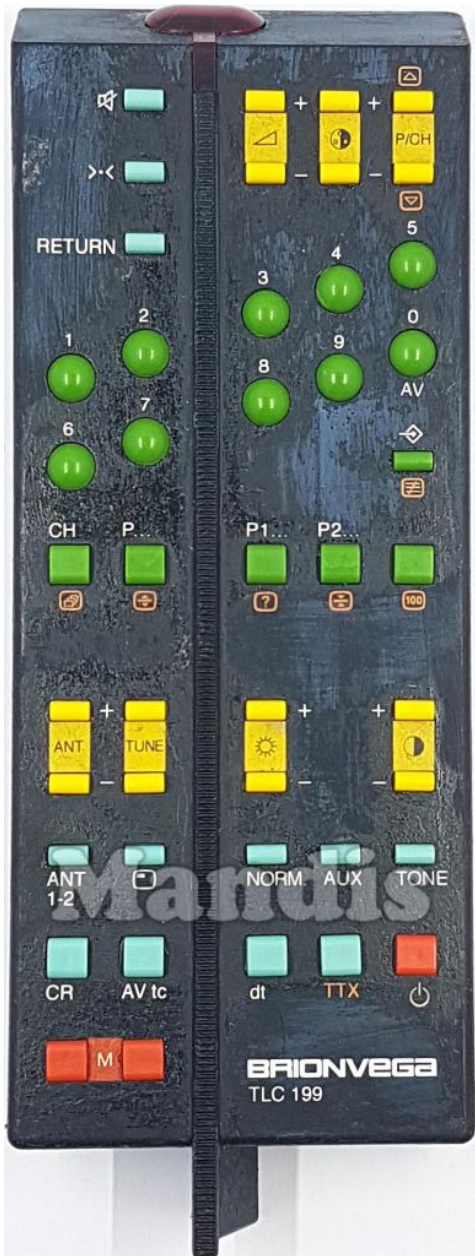

Original	Replacement
Mute	Mute / Dimmer
Vol+	Vol+
Color+	Right
C/PH+	CH+ / Page+
><	Fav / Marker / PC
Vol-	Vol-
Color-	Left
C/PH-	CH- / Page-
Return	Back / Return
4	4
5	5
2	2
3	3
0/AV	0
1	1
8	8
9	9

Original	Replacement
6	6
7	7
Input/[=]	AV / Input / RDS
CH/[]	Zoom / Size
P/[]	TV/Radio /
P1/[?]	Audio / Lang I/II
P2/[+]	Subtitle / EQ
100	Guide / EPG / -/-
Ant+	>> / Tune+
Tune+	Shift + >> /
*+	Up
Contrast+	>> / Preset+
Ant-	<< / Tune-
Tune-	Shift + << /
*-	Down
Contrast-	<< / Preset-
Ant 1-2	Red / Netflix / Search

Original	Replacement	Original	Replacement
	Mute / Dimmer		6
	Vol+		7
	Right		AV / Input / RDS
	CH+ / Page+		Zoom / Size
	Fav / Marker / PC		TV/Radio /
	Vol-		Audio / Lang I/II
	Left		Subtitle / EQ
	CH- / Page-		Guide / EPG / -/-
	Back / Return		>> / Tune+
	4		Shift + >> /
	5		Up
	2		>> / Preset+
	3		<< / Tune-
	0		Shift + << /
	1		Down
	8		<< / Preset-
	9		Red / Netflix / Search