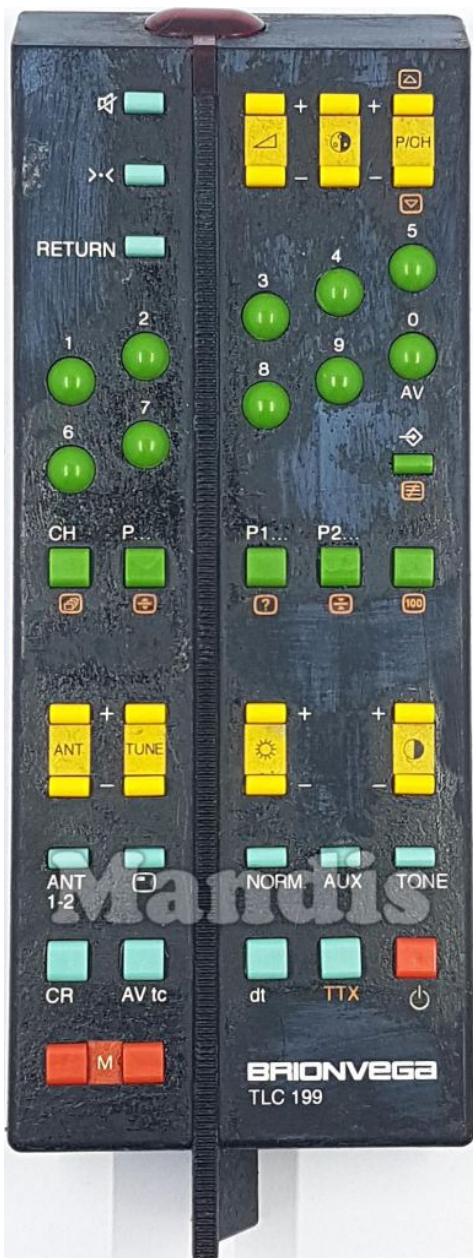

Original	Replacement	Original	Replacement
	Mute / Dimmer		6
	Vol+		7
	Right		AV / Input / RDS
	CH+ / Page+		Zoom / Size
	Fav / Marker / PC		TV/Radio /
	Vol-		Audio / Lang I/II
	Left		Subtitle / EQ
	CH- / Page-		Guide / EPG / -/-
	Back / Return		>> / Tune+
	4		Shift + >> /
	5		Up
	2		>>  / Preset+
	3		<< / Tune-
	0		Shift + << /
	1		Down
	8		<< / Preset-
	9		Red / Netflix / Search

Original	Replacement
Mute	Mute / Dimmer
Vol+	Vol+
Color+	Right
P/CH+	CH+ / Page+
><	Fav / Marker / PC
Vol-	Vol-
Color-	Left
P/CH-	CH- / Page-
Return	Back / Return
4	4
5	5
2	2
3	3
0/AV	0
1	1
8	8
9	9

Original	Replacement
6	6
7	7
Input/[=]	AV / Input / RDS
CH/[ ]	Zoom / Size
P/[ ]	TV/Radio /
P1/[?]	Audio / Lang I/II
P2/[+]	Subtitle / EQ
100	Guide / EPG / -/-
Ant+	>> / Tune+
Tune+	Shift + >> /
*+	Up
Contrast+	>>I / Preset+
Ant-	<< / Tune-
Tune-	Shift + << /
*-	Down
Contrast-	I<< / Preset-
Ant 1-2	Red / Netflix / Search