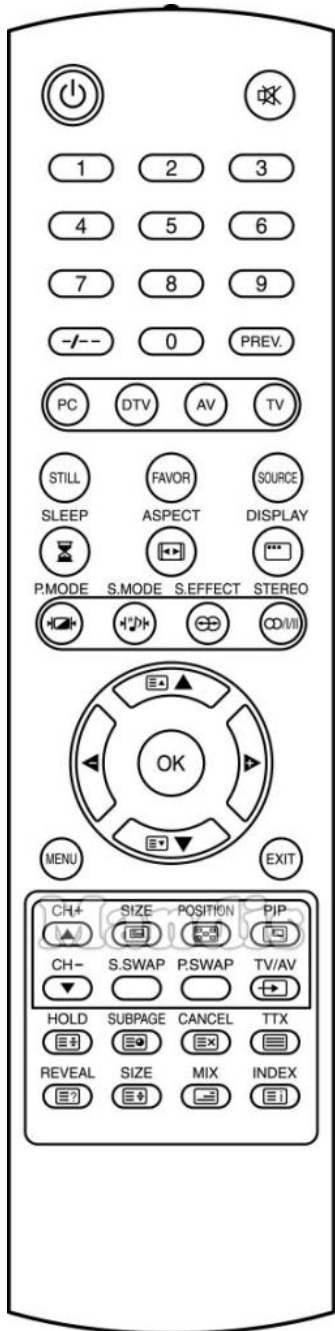

Original	Replacement	Original	Replacement
	Standby		Power
	Mute		Mute / Dimmer
	1		1
	2		2
	3		3
	4		4
	5		5
	6		6
	7		7
	8		8
	9		9
	0		Guide / EPG / -/--
	0		0
	Prev.		I<< / Preset-
	PC		Shift + Fav / Marker / PC
	DTV		Shift + 2
	AV		Shift + 3

Original	Replacement	Original	Replacement
	TV		Shift + 1
	Still		Pause / Step / Freeze
	Favor		Fav / Marker / PC
	Source		AV / Input / RDS
	Sleep		Sleep / Timer
	Aspect		Shift + Picture / Format
	Display		Display / Media
	Red / P.Mode		Picture / Format
	Red / P.Mode		Red / Netflix / Search
	Green / S.Mode		Shift + Sound / Title
	Green / S.Mode		Green / APP / Repeat
	Yellow / S.Effect		Sound / Title
	Yellow / S.Effect		Yellow / YouTube / Repeat
	Blue / Stereo		Audio / Lang I/II
	Blue / Stereo		Blue / Prime Video / Random
	Up / CH+		Up
	Up / CH+		CH+ / Page+

Original	Replacement		
	Left / Vol-		Left
	Left / Vol-		Vol-
	OK		OK
	Right / Vol+		Vol+
	Right / Vol+		Right
	Menu		Menu / Home
	Down / CH-		Down
	Down / CH-		CH- / Page-
	Exit		Exit / Cancel / Clear
	PIP CH+		Shift + CH+ /
	PIP Size		Shift + Red / Netflix /
	PIP Position		Shift + Green / APP /
	PIP		Smart / List
	PIP CH-		Shift + CH- /
	PIP S.Swap		Shift + Blue / Prime
	PIP P.Swap		Shift + Yellow / YouTube /
	PIP TV/AV		Shift + AV / Input / RDS

Original	Replacement		
	Hold		Stop / Hold
	Subpage		Subtitle / EQ
	Cancel		Shift + Exit / Cancel / Clear
	TTX		Text / Goto
	Reveal		D.Menu / Top
	Size		Zoom / Size
	Mix		Shift + Text /
	Index		Info / Angle