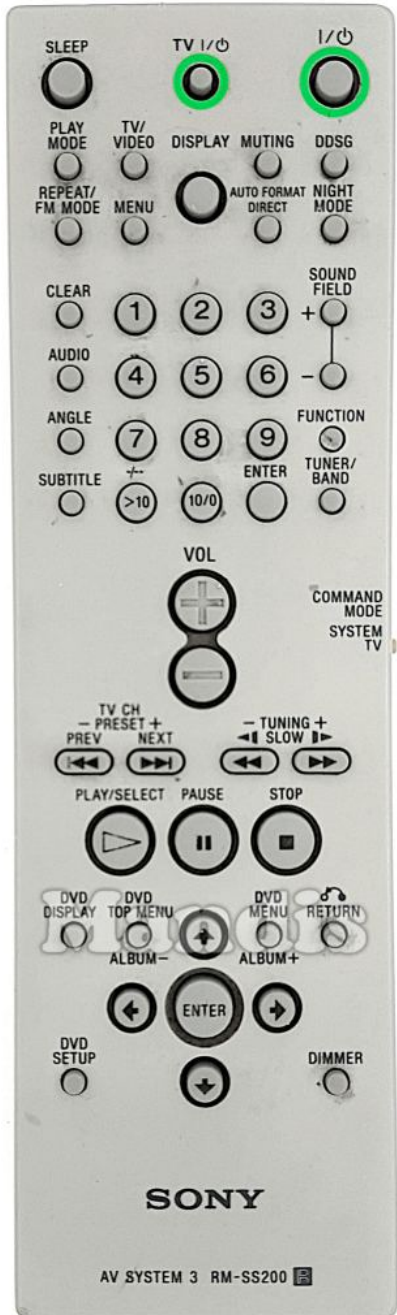

Original	Replacement	Original	Replacement
	Power		Power
	Sleep		Sleep
	Play Mode	 + 	Shift + Play
	Tv/Video		TV/R
	Repeat Mode		Text
	Menu		Smart
	Display		Info
	Muting		Mute
	Auto Format		List
	Night Mode		AV
	Clear		Exit
	Audio		Dual
	Angle		Red
	Subtitle		Subt
	1		1
	2		2
	3		3
	4		4
	5		5
	6		6
	7		7
	8		8
	9		9
	10/0		0
	>10 / -/--		Guide
	Enter		Pre Ch
	Sound Field+		Ch +
	Sound Field-		Ch -
	Function		Media
	Tuner Band		Format
	Vol+		Vol +
	Vol-		Vol -
	I<</Preset-		I<<
	>>I/Preset+		I>>

Original	Replacement	Original	Replacement
<</> Slow/Tune-	<<		
Tuning+ / Slow	>>		
Play	Play		
Pause	Pause		
Stop	Stop		
DVD Display	Shift + Info		
DVD Top	Menu		
DVD Menu /	D. Menu		
Return	Back		
Up	Up		
Left	Left		
Enter	Ok		
Right	Right		
Down	Down		
DVD Setup	Options		
Dimmer	Blue		

	Original	Replacement	Original	Replacement
	Power			
	1			
	2			
	3			
	4			
	5			
	6			
	7			
	8			
	9			
	0			
	-/--			
	TV Vol+			
	TV Vol-			
	TV CH+			
	TV CH-			
	Tv/Video	