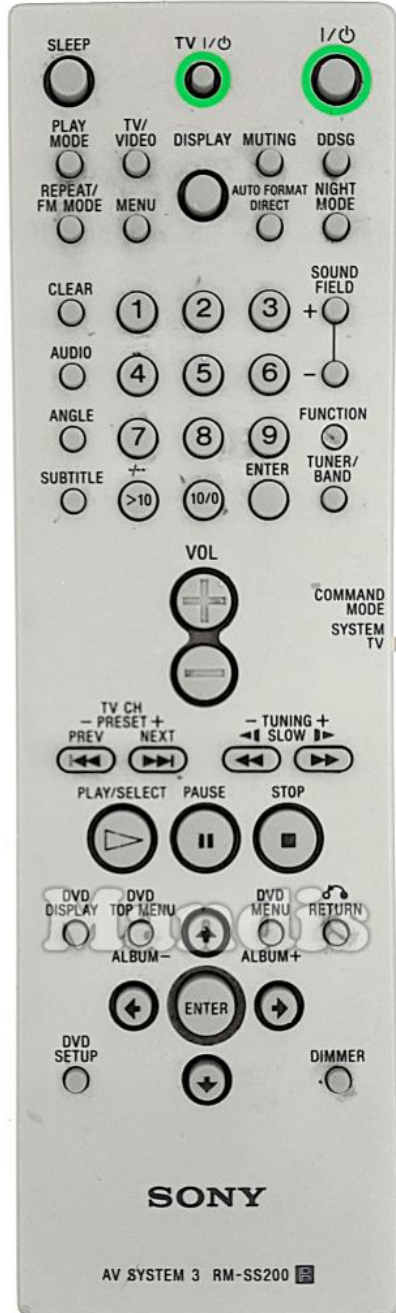

Original	Replacement	Original	Replacement
	Power		Power
	Sleep		Sleep
	Play Mode	 + 	Shift + Play
	Tv/Video		TV/R
	Repeat Mode		Text
	Menu		Smart
	Display		Info
	Muting		Mute
	Auto Format		List
	Night Mode		AV
	Clear		Exit
	Audio		Dual
	Angle		Red
	Subtitle		Subt
	1		1
	2		2
	3		3
	4		4
	5		5
	6		6
	7		7
	8		8
	9		9
	10/0		0
	>10 / -/--		Guide
	Enter		Pre Ch
	Sound Field+		Ch +
	Sound Field-		Ch -
	Function		Media
	Tuner Band		Format
	Vol+		Vol +
	Vol-		Vol -
	I<</Preset-		I<<
	>>I/Preset+		I>>

Original	Replacement	Original	Replacement
<</> Slow/Tune-	<<		
Tuning+ / Slow	>>		
Play	Play		
Pause	Pause		
Stop	Stop		
DVD Display	Shift + Info		
DVD Top	Menu		
DVD Menu /	D. Menu		
Return	Back		
Up	Up		
Left	Left		
Enter	Ok		
Right	Right		
Down	Down		
DVD Setup	Options		
Dimmer	Blue		

	Original	Replacement	Original	Replacement
	Power			
	1			
	2			
	3			
	4			
	5			
	6			
	7			
	8			
	9			
	0			
	-/--			
	TV Vol+			
	TV Vol-			
	TV CH+			
	TV CH-			
	Tv/Video	