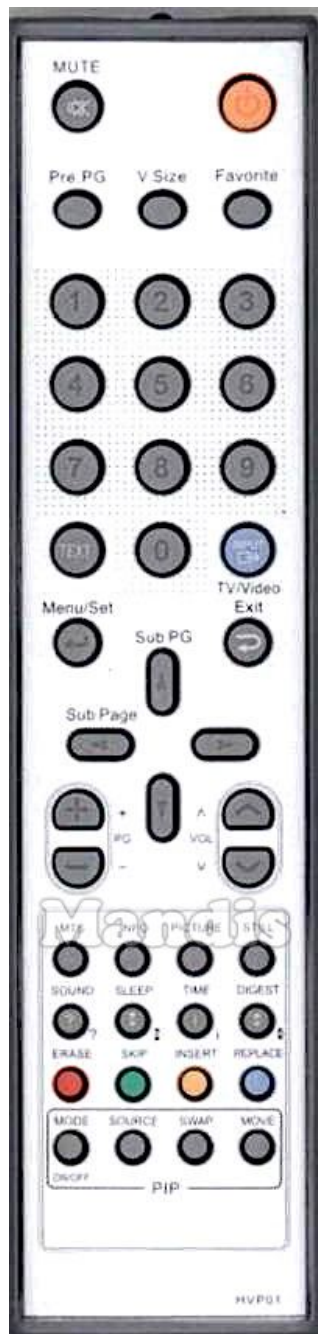

Original	Replacement
 Power	 Power
 Mute	 Mute
 Pre Pg	 Pre Ch
 V.Size	 Eject
 Favourite	 Shift + Pre Ch
 1	 1
 2	 2
 3	 3
 4	 4
 5	 5
 6	 6
 7	 7
 8	 8
 9	 9
 0	 0
 Text	 Text
 Input / TV/Video	 TV/R

Original	Replacement
 Menu / Set	 Menu
 Menu / Set	 Ok
 Exit	 Exit
 Up	 Up
 Left	 Left
 Right	 Right
 Down	 Down
 PG+	 Ch +
 PG-	 Ch -
 Vol+	 Vol +
 Vol-	 Vol -
 MTS	 Media
 PG Info	 Info
 Picture	 Format
 Still	 Pause
 Sound	 Dual
 Sleep	 Sleep

	Original	Replacement		Original	Replacement
	Time	 AV			
	Bright	 OPT			
	Red / Erase	 A			
	Green / Skip	 B			
	Yellow / Insert	 C			
	Blue / Replace	 D			
	PIP On/Off	 SHIFT +  A	Shift + Red		
	PIP Source	 SHIFT +  B	Shift + Green		
	PIP Swap	 SHIFT +  C	Shift + Yellow		
	PIP Move	 SHIFT +  D	Shift + Blue		