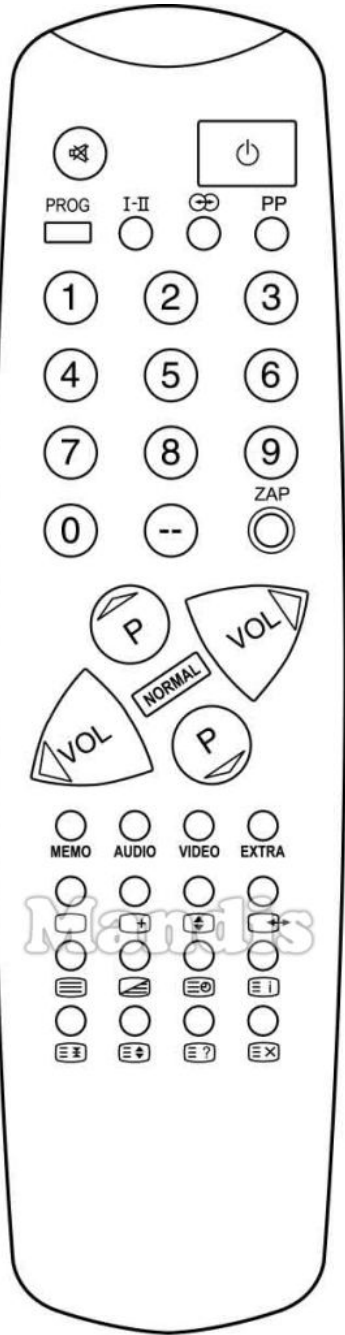

Original		Replacement		Original		Replacement	
	Mute		Mute / Dimmer		ZAP		Smart / List
	Power		Power		Up / P+		Up
	Prog		TV/Radio /		Up / P+		CH+ / Page+
	I-II		Audio / Lang I/II		Right / Vol+		Right
	O to O		Sound / Title		Right / Vol+		Vol+
	PP		Back / Return		Left / Vol-		Left
	1		1		Left / Vol-		Vol-
	2		2		Normal		OK
	3		3		Down / P-		Down
	4		4		Down / P-		CH- / Page-
	5		5		Red / Memo		Red / Netflix / Search
	6		6		Green / Audio		Green / APP / Repeat
	7		7		Green / Audio		Shift + Audio / Lang I/II
	8		8		Yellow / Video		Yellow / YouTube / Repeat
	9		9		Blue / Extra		Blue / Prime Video / Random
	0		0		[]		Display / Media
	--		Guide / EPG / -/--		[+]		Stop / Hold

	Original	Replacement	Original	Replacement
	[♦]	 Setup / OPT /		
	[]↔	 D.Menu / Top		
	[≡]	 Text / Goto		
	[/≡]	 +  Shift + Text /		
	[≡○]	 Subtitle / EQ		
	[≡ i]	 Info / Angle		
	[≡▯]	 Pause / Step / Freeze		
	[≡♦]	 Zoom / Size		
	[≡?]	 AV / Input / RDS		
	[≡X]	 Exit / Cancel / Clear		