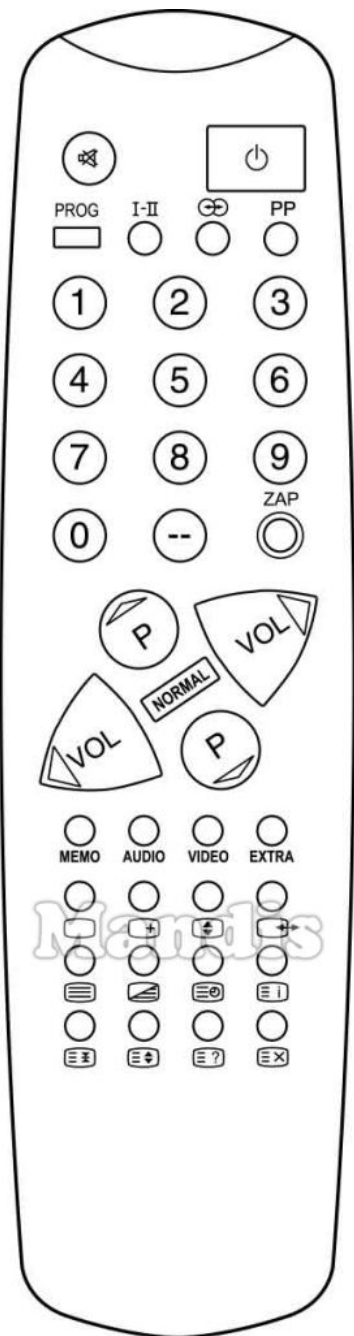

Original	Replacement	Original	Replacement
	Mute		Mute / Dimmer
	Power		Power
	Prog		TV/Radio /
	I-II		Audio / Lang I/II
	O↔O		Sound / Title
	PP		Back / Return
	1		1
	2		2
	3		3
	4		4
	5		5
	6		6
	7		7
	8		8
	9		9
	0		0
	--		Guide / EPG / --
	ZAP		Smart / List
	Up / P+		Up
	Up / P+		CH+ / Page+
	Right / Vol+		Right
	Right / Vol+		Vol+
	Left / Vol-		Left
	Left / Vol-		Vol-
	Normal		OK
	Down / P-		Down
	Down / P-		CH- / Page-
	Red / Memo		Red / Netflix / Search
	Green / Audio		Green / APP / Repeat
	Green / Audio		Shift + Audio / Lang I/II
	Yellow / Video		Yellow / YouTube / Repeat
	Blue / Extra		Blue / Prime Video / Random
	[ ]		Display / Media
	[ + ]		Stop / Hold

Original	Replacement	Original	Replacement
[ ♦ ]	OPT-TOOLS SETUP Setup / OPT /		
[ ]↔	TOP MENU D.MENU D.Menu / Top		
[ ≡ ]	GOTO TEXT Text / Goto		
[ /≡ ]	SHIFT + GOTO TEXT Shift + Text /		
[ ≡ ⊕ ]	EQ SUBTITLE Subtitle / EQ		
[ ≡ i ]	ANGLE INFO Info / Angle		
[ ≡ □ ]	STEP-FREEZE II Pause / Step / Freeze		
[ ≡ ♦ ]	SIZE ZOOM Zoom / Size		
[ ≡ ? ]	RDS AV INPUT AV / Input / RDS		
[ ≡ X ]	CLEAR EXIT Exit / Cancel / Clear		