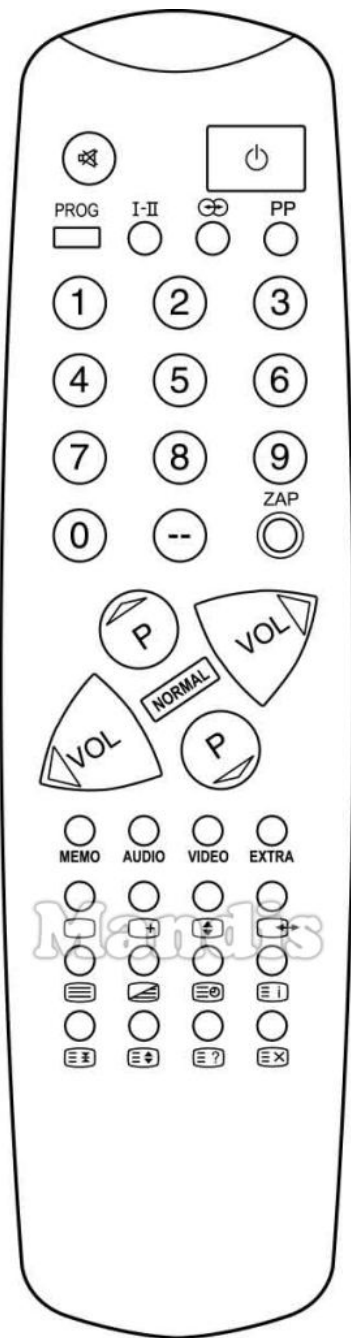

Original		Replacement		Original		Replacement	
	Mute		Mute / Dimmer		ZAP		Smart / List
	Power		Power		Up / P+		Up
	Prog		TV/Radio /		Up / P+		CH+ / Page+
	I-II		Audio / Lang I/II		Right / Vol+		Right
	O↔O		Sound / Title		Right / Vol+		Vol+
	PP		Back / Return		Left / Vol-		Left
	1		1		Left / Vol-		Vol-
	2		2		Normal		OK
	3		3		Down / P-		Down
	4		4		Down / P-		CH- / Page-
	5		5		Red / Memo		Red / Netflix / Search
	6		6		Green / Audio		Green / APP / Repeat
	7		7		Green / Audio		Shift + Audio / Lang I/II
	8		8		Yellow / Video		Yellow / YouTube / Repeat
	9		9		Blue / Extra		Blue / Prime Video / Random
	0		0		[ ]		Display / Media
	--		Guide / EPG / --		[ + ]		Stop / Hold

	Original	Replacement	
	[ ◆ ]	OPT-TOOLS <b>SETUP</b>	Setup / OPT /
	[ ]↔	TOP MENU <b>D.MENU</b>	D.Menu / Top
	[ ≡ ]	GOTO <b>TEXT</b>	Text / Goto
	[ /≡ ]	SHIFT + GOTO <b>TEXT</b>	Shift + Text /
	[ ≡⊖ ]	EQ <b>SUBTITLE</b>	Subtitle / EQ
	[ ≡ i ]	ANGLE <b>INFO</b>	Info / Angle
	[ ≡□ ]	STEP-FREEZE <b>  </b>	Pause / Step / Freeze
	[ ≡◆ ]	SIZE <b>ZOOM</b>	Zoom / Size
	[ ≡? ]	RDS <b>AV INPUT</b>	AV / Input / RDS
	[ ≡X ]	CLEAR <b>EXIT</b>	Exit / Cancel / Clear