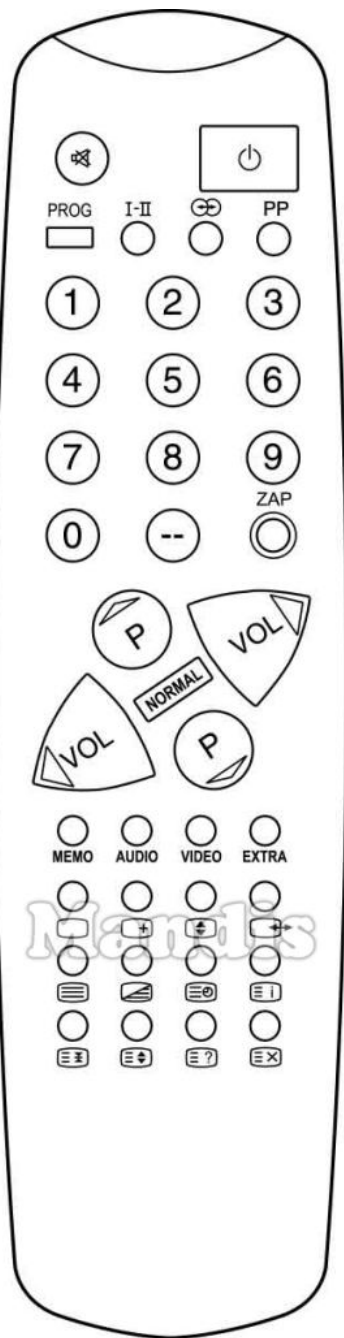

Original		Replacement		Original		Replacement	
	Mute		Mute / Dimmer		ZAP		Smart / List
	Power		Power		Up / P+		Up
	Prog		TV/Radio /		Up / P+		CH+ / Page+
	I-II		Audio / Lang I/II		Right / Vol+		Right
	O to O		Sound / Title		Right / Vol+		Vol+
	PP		Back / Return		Left / Vol-		Left
	1		1		Left / Vol-		Vol-
	2		2		Normal		OK
	3		3		Down / P-		Down
	4		4		Down / P-		CH- / Page-
	5		5		Red / Memo		Red / Netflix / Search
	6		6		Green / Audio		Green / APP / Repeat
	7		7		Green / Audio		Shift + Audio / Lang I/II
	8		8		Yellow / Video		Yellow / YouTube / Repeat
	9		9		Blue / Extra		Blue / Prime Video / Random
	0		0		[ ]		Display / Media
	--		Guide / EPG / --		[ + ]		Stop / Hold

Original	Replacement	Original	Replacement
	OPT-TOOLS SETUP Setup / OPT /		
	TOP MENU D.MENU D.Menu / Top		
	GOTO TEXT Text / Goto		
	SHIFT + GOTO TEXT Shift + Text /		
	EQ SUBTITLE Subtitle / EQ		
	ANGLE INFO Info / Angle		
	STEP-FREEZE Pause / Step / Freeze		
	SIZE ZOOM Zoom / Size		
	RDS AV INPUT AV / Input / RDS		
	CLEAR EXIT Exit / Cancel / Clear		